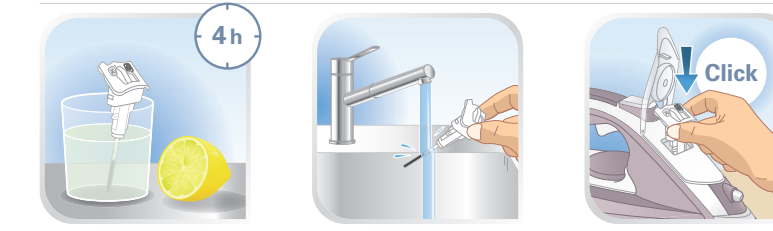

3.

www.tefal.com www.calor.fr