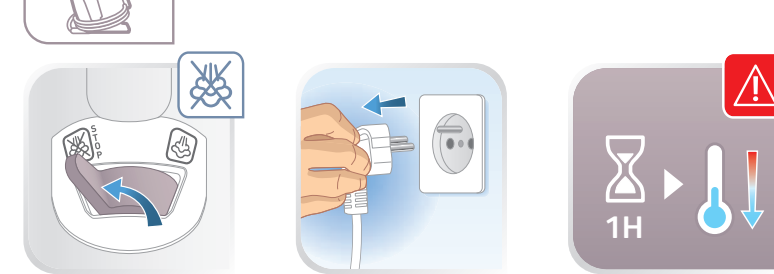

3.

www.tefal.com www.calor.fr