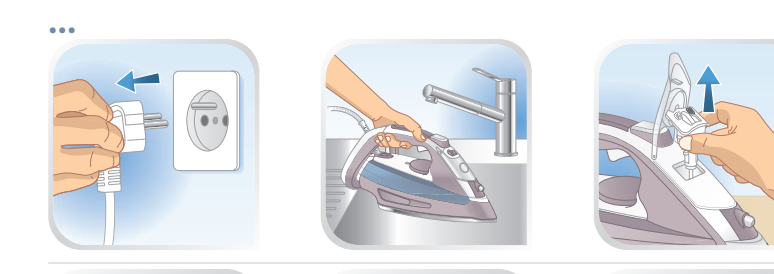

3.

www.tefal.com www.calor.fr