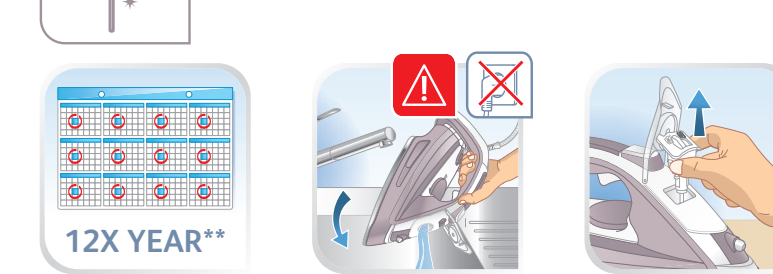

3.

www.tefal.com www.calor.fr