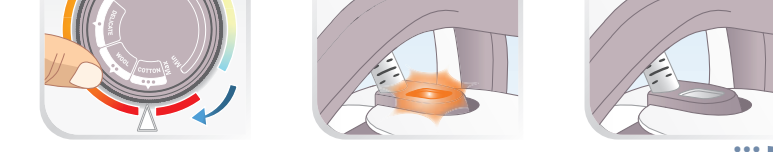

3.

www.tefal.com www.calor.fr