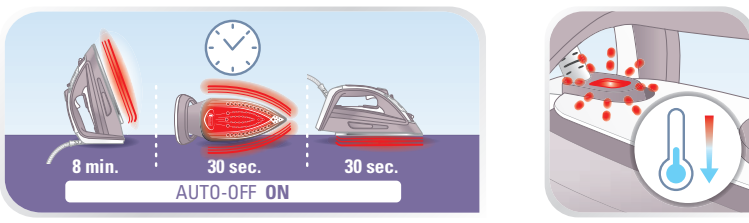

**MARQUE: CALOR**  
**REFERENCE: FV3950C0**  
**CODIC: 4397428**

**NOTICE**  
↓

2. 

[www.tefal.com](http://www.tefal.com)  [www.calor.fr](http://www.calor.fr)

**SAFETY AUTO-OFF**  
 \* FR Selon modèle / EN Depending on model / DE Je nach Modell / NL Afhankelijk van het model / ES Según modelo / PT Consoante o modelo / IT Secondo i modelli / DA Afhængig af model / NO Avhenger av modell / SV Beroende på modell / FI Mallista riippuen / TR Modele göre / EL ανάλογα με το μοντέλο / PL W zależności od typu / CS Podle modelu / SK V závislosti od modelu / HU Modelltől függően / SL Ovisno od modela / RU В зависимости от модели / UK Залежно від моделі / HR Ovisno o modelu / RO Ovisno o modelu / ET Sõltuvalt mudelist / LT Pagal modelį / LV Atbilstoši modelim / KO 모델에 따라 다름 / BA Zavisno od modela / RC 視型号而定 / HK 視型號而定 / VN Theo mẫu / TH ตามรุ่น / SR U zavisnosti od modela / AR حسب الموديل / FA بسته به مدل