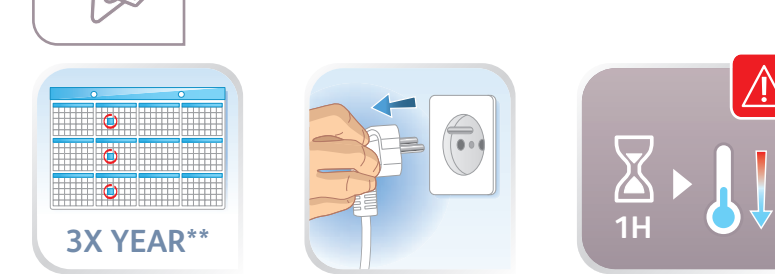

3.

www.tefal.com www.calor.fr