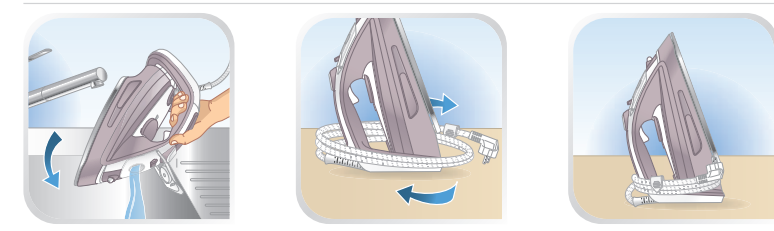

3.

www.tefal.com www.calor.fr