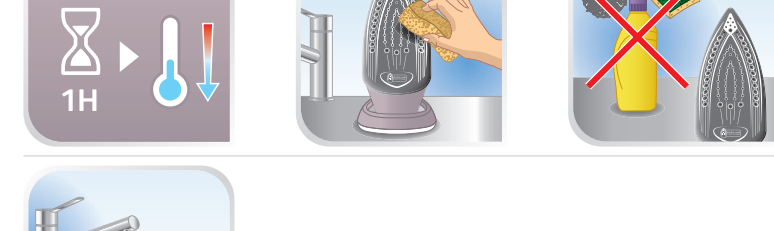

3.

www.tefal.com www.calor.fr