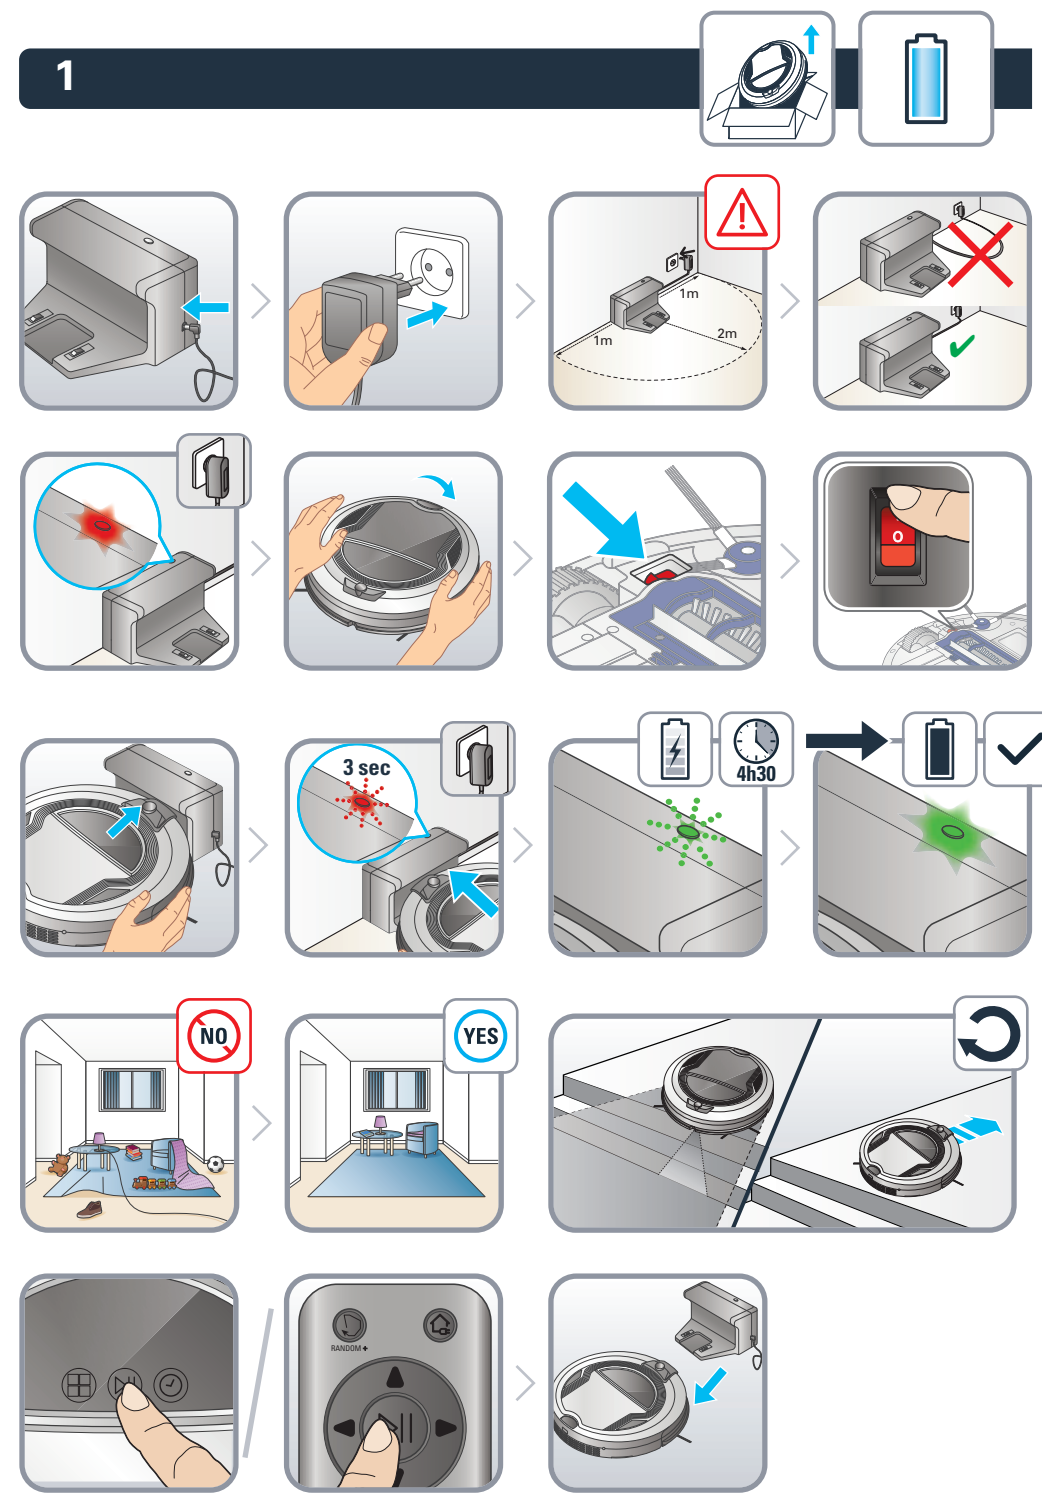

FR Pour plus d'informations / **EN** For more information / **DE** Weitere Informationen / **NL** Voor meer informatie / **ES** Para más información / **PT** Para mais informações / **IT** Per ulteriori informazioni / **TR** Daha fazla bilgi için / **CS** Více informací naleznete zde / **SK** Pre viac informácií / **HU** További információk / **PL** Więcej informacji można znaleźć / **ET** Lisateave / **LT** Norėdami daugiau informacijos / **LV** Vairāk informācijas / **BG** За повече информация / **RO** Pentru informații suplimentare / **SL** Več informacij / **HR** Za više informacija / **BS** Za više informacija / **SR** Za više informacija / **RU** Для получения дополнительной информации / **UK** Для отримання докладніших відомостей / **CN** 获取更多信息 / **HK** 更多信息 / **KO** 더 자세한 정보는 아래 웹사이트에서 확인할 수 있습니다 / **AR** للمزيد من المعلومات / **FA** برای کسب اطلاعات بیشتر

www.rowenta.com www.tefal.com

* **FR** Selon modèle / **EN** Depending on model / **DE** Je nach Modell / **NL** Afhankelijk van het model / **ES** Según modelo / **PT** Consoante o modelo / **IT** Secondo i modelli / **TR** Modele göre / **CS** Podle modelu / **SK** V závislosti od modelu / **HU** Modelltől függően / **PL** W zależności od typu / **ET** Sõltuvalt mudelist / **LT** Pagal modelį / **LV** Atbilstoši modelim / **BG** В зависимост от модела / **RO** Ovisno o modelu / **SL** Ovisno od modela / **HR** Ovisno o modelu / **BS** Ovisno o modelu / **SR** U zavisnosti od modela / **RU** В зависимости от модели / **UK** Залежно від моделі / **CN** 根据不同型号 / **HK** 根據型號 / **KO** 모델에 따라 다름 / **AR** حسب الموديل / **FA** بسته به مدل