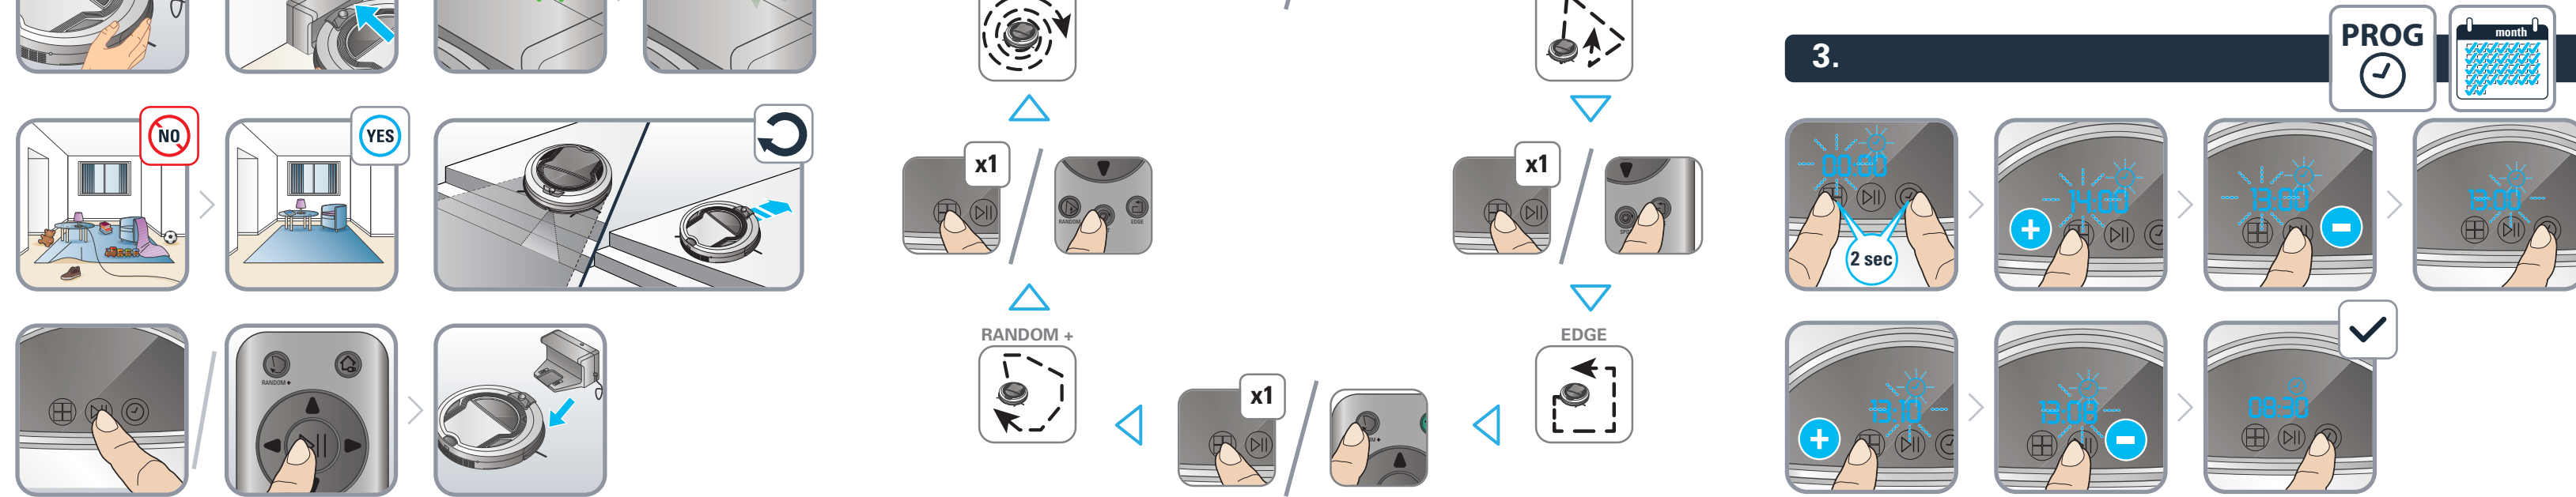

FR Pour plus d'informations / **EN** For more information / **DE** Weitere Informationen / **NL** Voor meer informatie / **ES** Para más información / **PT** Para mais informações / **IT** Per ulteriori informazioni / **TR** Daha fazla bilgi için / **CS** Více informací naleznete zde / **SK** Pre viac informácií / **HU** További információk / **PL** Więcej informacji można znaleźć / **ET** Lisateave / **LT** Norėdami daugiau informacijos / **LV** Vairāk informācijas / **BG** За повече информация / **RO** Pentru informații suplimentare / **SL** Več informacij / **HR** Za više informacija / **BS** Za više informacija / **SR** Za više informacija / **RU** Для получения дополнительной информации / **UK** Для отримання докладніших відомостей / **CN** 获取更多信息 / **HK** 更多信息 / **KO** 더 자세한 정보는 아래 웹사이트에서 확인할 수 있습니다 / **AR** للمزيد من المعلومات / **FA** برای کسب اطلاعات بیشتر

www.rowenta.com www.tefal.com

* **FR** Selon modèle / **EN** Depending on model / **DE** Je nach Modell / **NL** Afhankelijk van het model / **ES** Según modelo / **PT** Consoante o modelo / **IT** Secondo i modelli / **TR** Modele göre / **CS** Podle modelu / **SK** V závislosti od modelu / **HU** Modelltől függően / **PL** W zależności od typu / **ET** Sõltuvalt mudelist / **LT** Pagal modelį / **LV** Atbilstoši modelim / **BG** В зависимост от модела / **RO** Ovisno o modelu / **SL** Ovisno od modela / **HR** Ovisno o modelu / **BS** Ovisno o modelu / **SR** U zavisnosti od modela / **RU** В зависимости от модели / **UK** Залежно від моделі / **CN** 根据不同型号 / **HK** 根據型號 / **KO** 모델에 따라 다름 / **AR** حسب الموديل / **FA** بسته به مدل