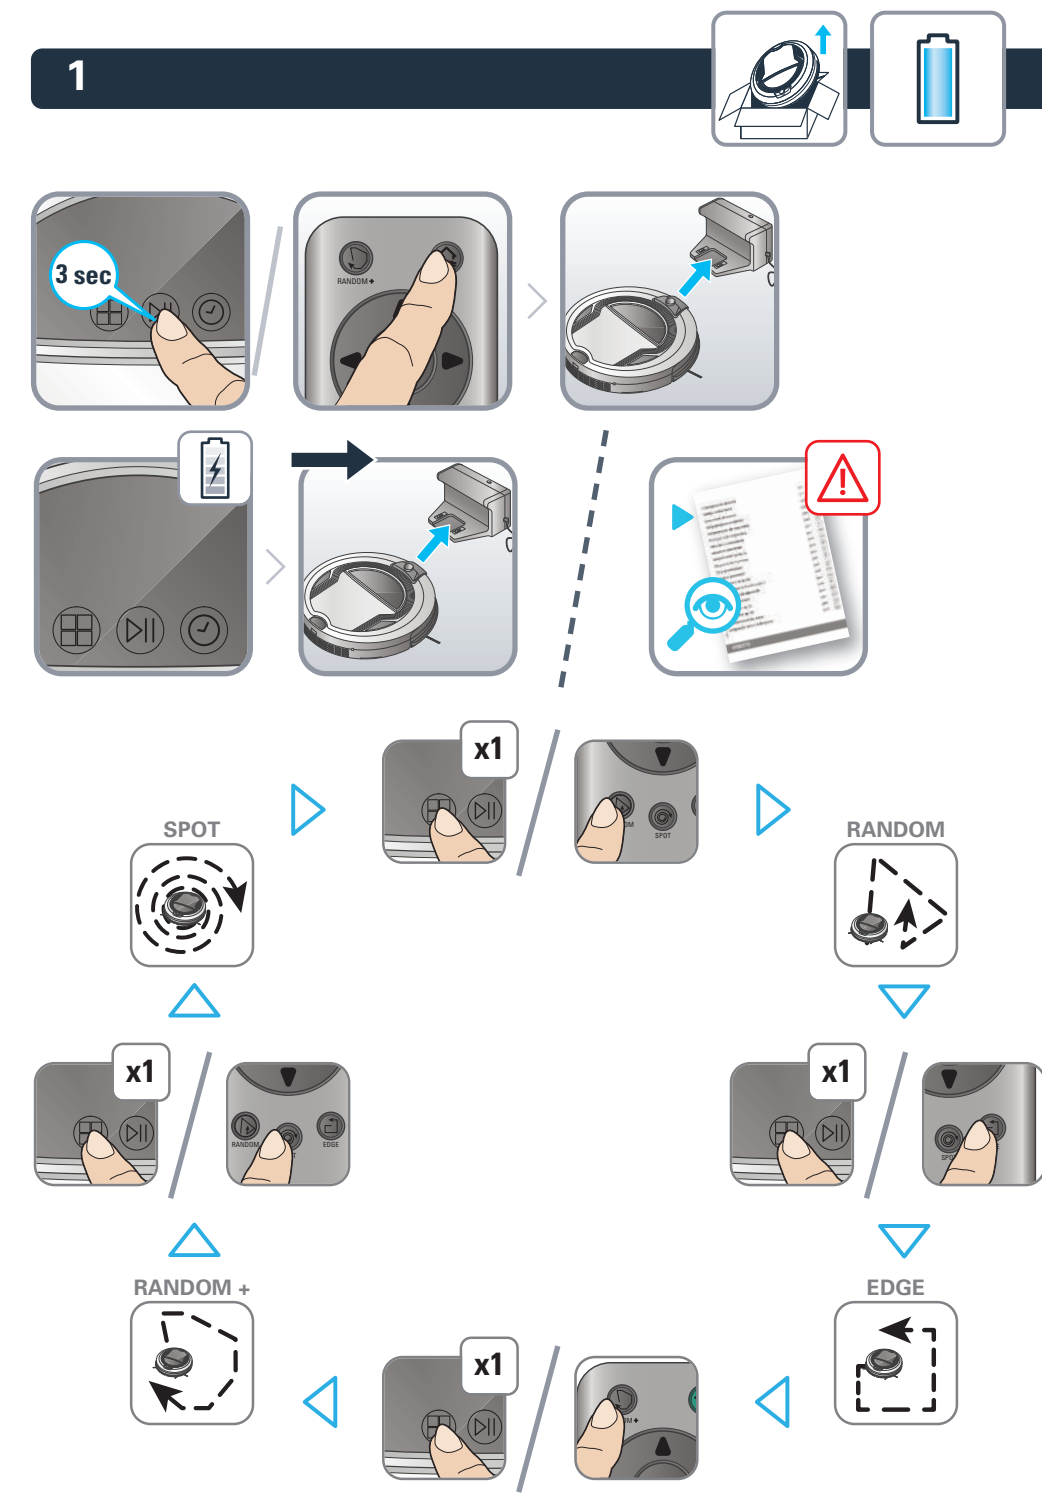

FR Pour plus d'informations / **EN** For more information / **DE** Weitere Informationen / **NL** Voor meer informatie / **ES** Para más información / **PT** Para mais informações / **IT** Per ulteriori informazioni / **TR** Daha fazla bilgi için / **CS** Více informací naleznete zde / **SK** Pre viac informácií / **HU** További információk / **PL** Więcej informacji można znaleźć / **ET** Lisateave / **LT** Norėdami daugiau informacijos / **LV** Vairāk informācijas / **BG** За повече информация / **RO** Pentru informații suplimentare / **SL** Več informacij / **HR** Za više informacija / **BS** Za više informacija / **SR** Za više informacija / **RU** Для получения дополнительной информации / **UK** Для отримання докладніших відомостей / **CN** 获取更多信息 / **HK** 更多信息 / **KO** 더 자세한 정보는 아래 웹사이트에서 확인할 수 있습니다 / **AR** للمزيد من المعلومات / **FA** برای کسب اطلاعات بیشتر

www.rowenta.com www.tefal.com

* **FR** Selon modèle / **EN** Depending on model / **DE** Je nach Modell / **NL** Afhankelijk van het model / **ES** Según modelo / **PT** Consoante o modelo / **IT** Secondo i modelli / **TR** Modele göre / **CS** Podle modelu / **SK** V závislosti od modelu / **HU** Modelltől függően / **PL** W zależności od typu / **ET** Sõltuvalt mudelist / **LT** Pagal modelį / **LV** Atbilstoši modelim / **BG** В зависимост от модела / **RO** Ovisno o modelu / **SL** Ovisno od modela / **HR** Ovisno o modelu / **BS** Ovisno o modelu / **SR** U zavisnosti od modela / **RU** В зависимости от модели / **UK** Залежно від моделі / **CN** 根据不同型号 / **HK** 根據型號 / **KO** 모델에 따라 다름 / **AR** حسب الموديل / **FA** بسته به مدل