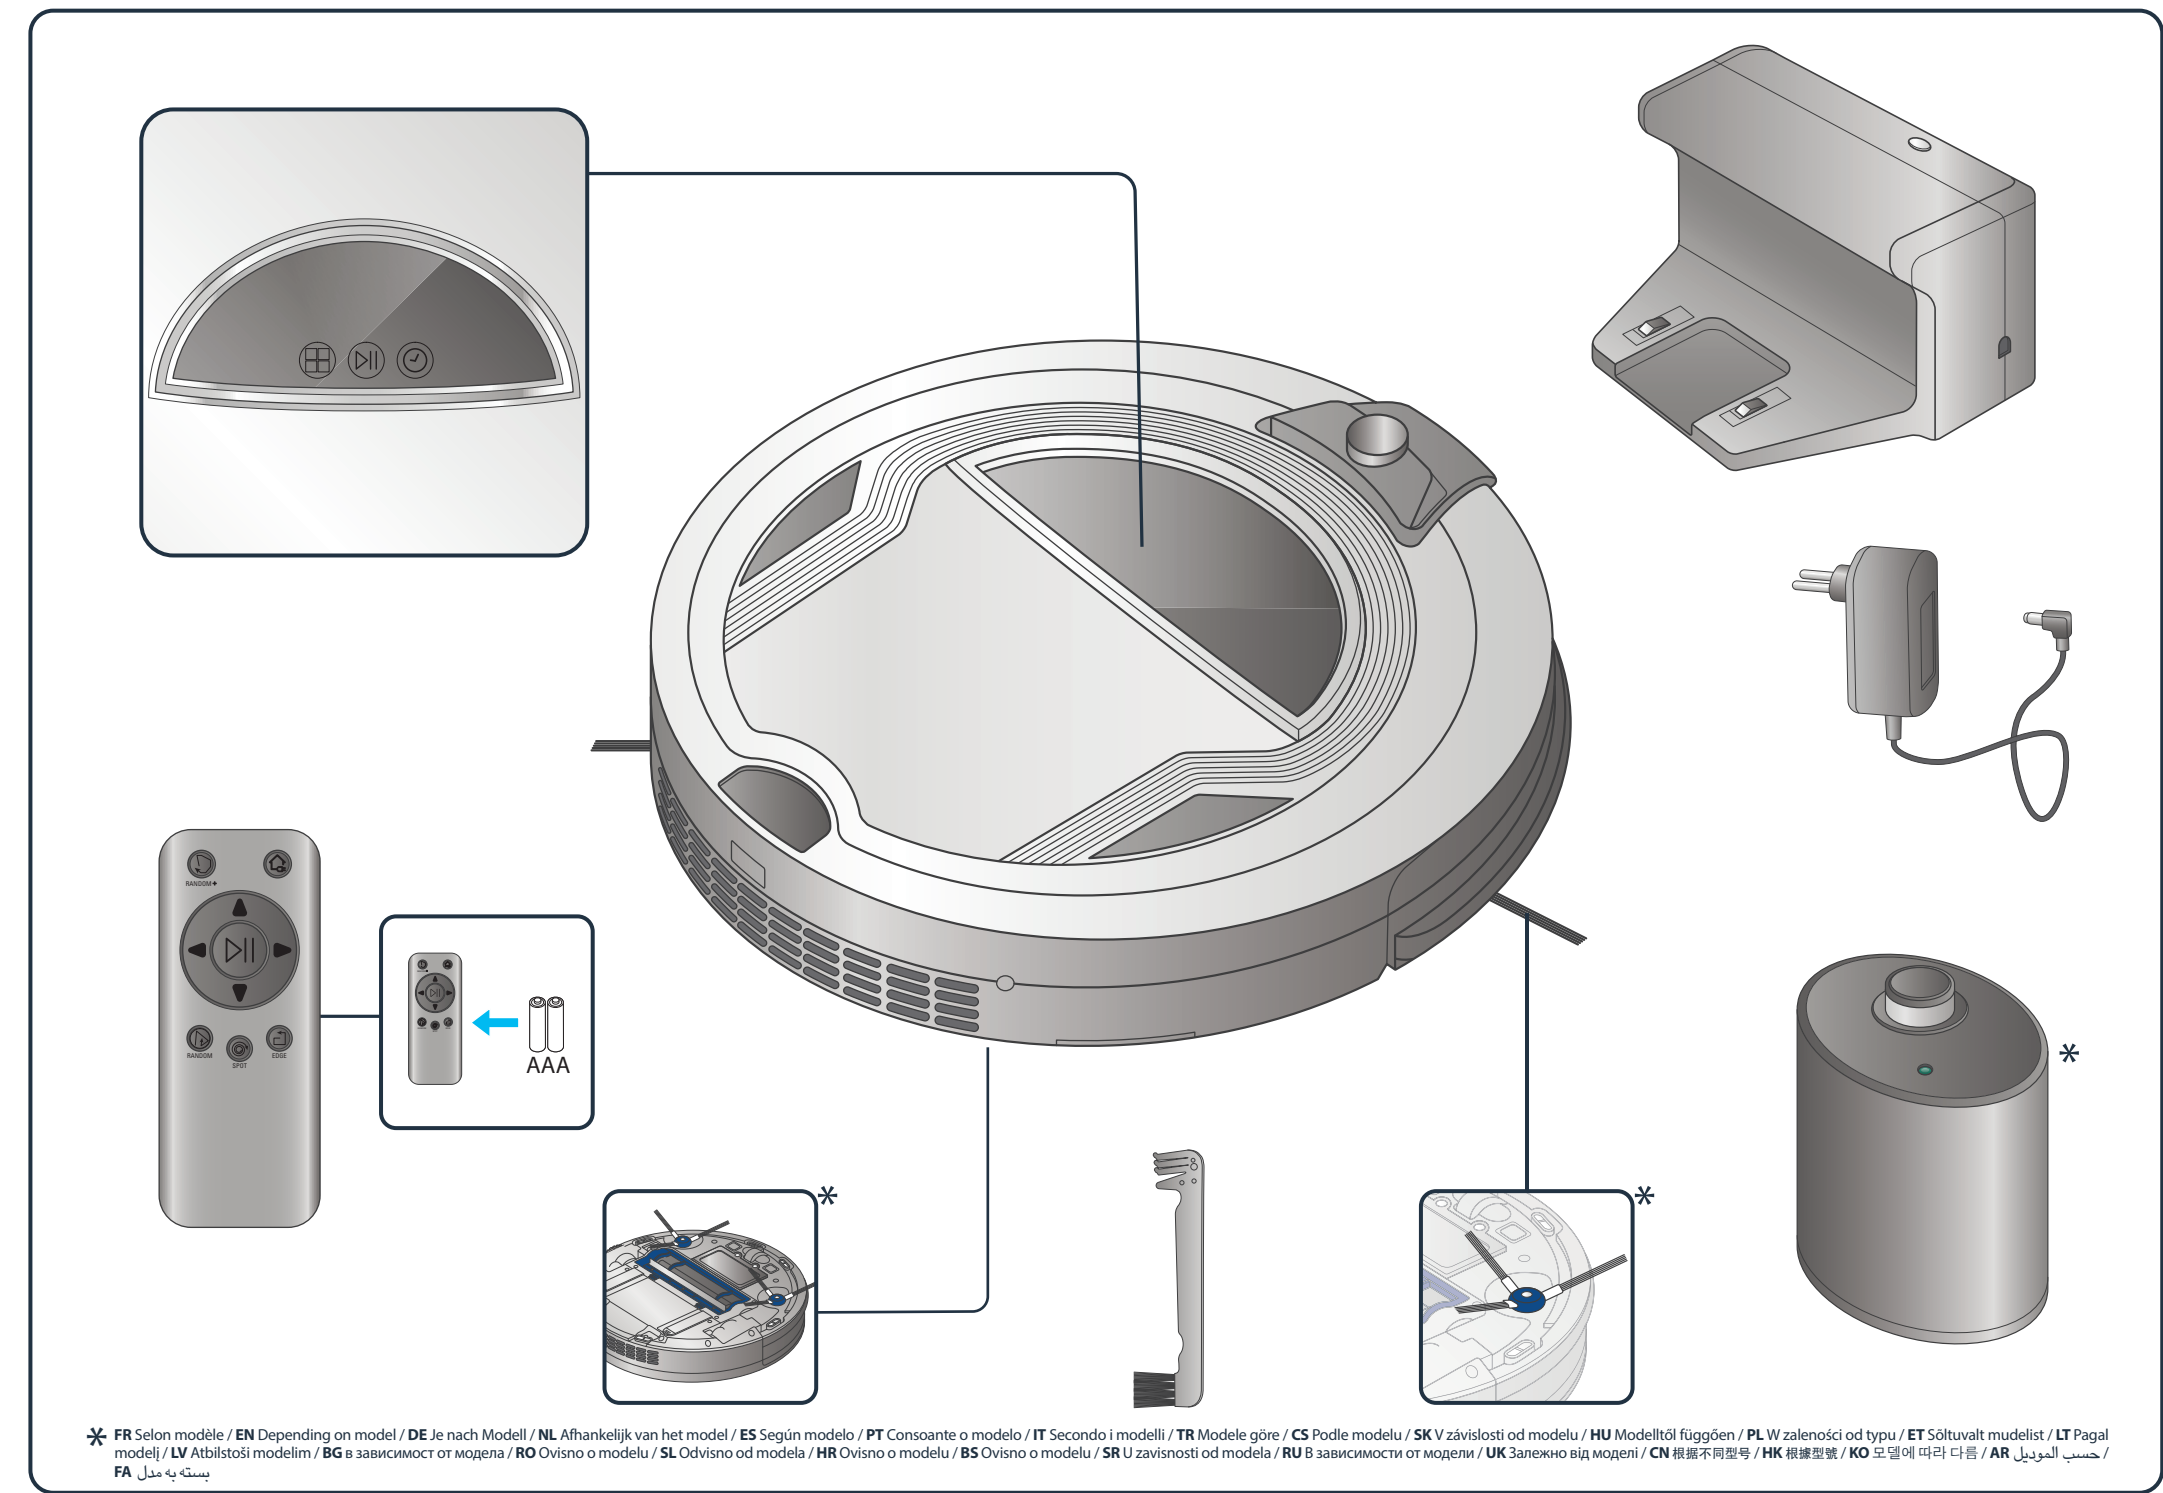

FR Pour plus d'informations / **EN** For more information / **DE** Weitere Informationen / **NL** Voor meer informatie / **ES** Para más información / **PT** Para mais informações / **IT** Per ulteriori informazioni / **TR** Daha fazla bilgi için / **CS** Více informací naleznete zde / **SK** Pre viac informácií / **HU** További információk / **PL** Więcej informacji można znaleźć / **ET** Lisateave / **LT** Norėdami daugiau informacijos / **LV** Vairāk informācijas / **BG** За повече информация / **RO** Pentru informații suplimentare / **SL** Več informacij / **HR** Za više informacija / **BS** Za više informacija / **SR** Za više informacija / **RU** Для получения дополнительной информации / **UK** Для отримання докладніших відомостей / **CN** 获取更多信息 / **HK** 更多信息 / **KO** 더 자세한 정보는 아래 웹사이트에서 확인할 수 있습니다 / **AR** للمزيد من المعلومات / **FA** برای کسب اطلاعات بیشتر

www.rowenta.com www.tefal.com

* **FR** Selon modèle / **EN** Depending on model / **DE** Je nach Modell / **NL** Afhankelijk van het model / **ES** Según modelo / **PT** Consoante o modelo / **IT** Secondo i modelli / **TR** Modele göre / **CS** Podle modelu / **SK** V závislosti od modelu / **HU** Modelltől függően / **PL** W zależności od typu / **ET** Sõltuvalt mudelist / **LT** Pagal modelį / **LV** Atbilstoši modelim / **BG** В зависимост от модела / **RO** Ovisno o modelu / **SL** Ovisno od modela / **HR** Ovisno o modelu / **BS** Ovisno o modelu / **SR** U zavisnosti od modela / **RU** В зависимости от модели / **UK** Залежно від моделі / **CN** 根据不同型号 / **HK** 根據型號 / **KO** 모델에 따라 다름 / **AR** حسب الموديل / **FA** بسته به مدل