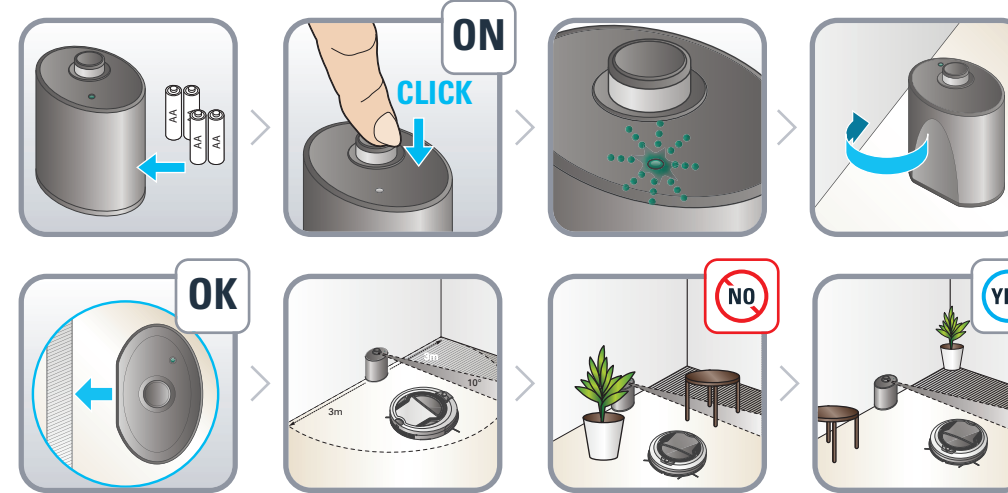

4.

* FR Selon modèle / EN Depending on model / DE Je nach Modell / NL Afhankelijk van het model / ES Según modelo / PT Consoante o modelo / IT Secondo i modelli / TR Modele göre / CS Podle modelu / SK V závislosti od modelu / HU Modelltől függően / PL W zależności od typu / ET Sõltuvalt mudelist / LT Pagal modelį / LV Atbilstoši modelim / BG В зависимост от модела / RO Ovisno o modelu / SL Odvisno od modela / HR Ovisno o modelu / BS Ovisno o modelu / SR U zavisnosti od modela / RU В зависимости от модели / UK Залежно від моделі / CN 根據型號 / HK 根據型號 / KO 모델에 따라 다름 / AR حسب الموديل / FA بسته به مدل

5.

5b.

* FR Selon modèle / EN Depending on model / DE Je nach Modell / NL Afhankelijk van het model / ES Según modelo / PT Consoante o modelo / IT Secondo i modelli / TR Modele göre / CS Podle modelu / SK V závislosti od modelu / HU Modelltől függően / PL W zależności od typu / ET Sõltuvalt mudelist / LT Pagal modelį / LV Atbilstoši modelim / BG В зависимост от модела / RO Ovisno o modelu / SL Odvisno od modela / HR Ovisno o modelu / BS Ovisno o modelu / SR U zavisnosti od modela / RU В зависимости от модели / UK Залежно від моделі / CN 根據不同型號 / HK 根據型號 / KO 모델에 따라 다름 / AR حسب الموديل / FA بسته به مدل

5c.

7.

FR Guide de l'utilisateur / EN User's guide / DE Bedienungsanleitung / NL Gebruiksaanwijzing / ES Guía del usuario / PT Guia de utilização / IT Manuale d'uso / TR Kullanım kılavuzu / CS Návod k použití / SK Používateľská príručka / HU Használati útmutató / PL Instrukcja obsługi / ET Kasutusjuhend / LT Naudotojo vadovas / LV Lietošanas pamācība / BG Ръководство на потребителя / RO Ghidul utilizatorului / SL Navodila za uporabnika / HR Upute za uporabu / BS Upute za upotrebu / RU Руководство за пользователя / UK Посібник користувача / CN 用戶指南 / HK 用戶指南 / KO 사용자 가이드 / AR دليل الإستعمال / FA راهنمای کاربر

Smart Force™ Extreme