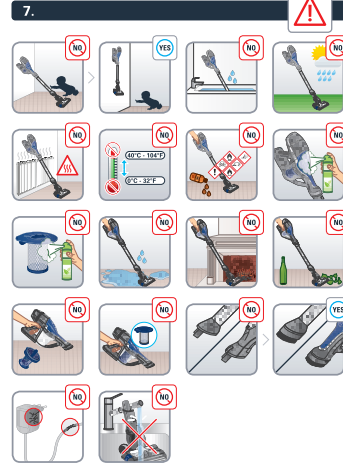

FR Guide de l'utilisateur
EN User's guide
DE Bedienungsanleitung
NL Gebruiksaanwijzing
ES Guía del usuario
PT Guia de utilização
IT Manuale d'uso
TR Kullanım kılavuzu
CS Návod k použití
SK Používateľská príručka
HU Használati útmutató
PL Instrukcja obsługi
ET Kasutusjuhend
LT Naudootojų vadovas
LV Lietošanas pamācība

BG Ръководство на потребителя
RO Ghidul utilizatorului
SL Navodila za uporabnika
HR Upute za uporabu
BS Uputstvo za upotrebu
SR Uputstvo za upotrebu
RU Руководство пользователя
UK Посібник користувача
CN 用戶指南
HU 用戶指南
KO 사용자 가이드
AR دليل الإستعمال
FA راهنمای کاربر

- 1.
- 2.
- 3.
- 4.
- 5.
- 6.
- 7.

AIR FORCE™ ALL IN ONE