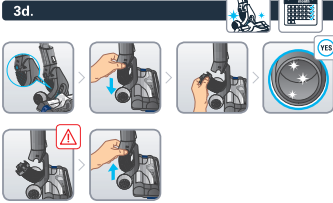

FR Guide de l'utilisateur
EN User's guide
DE Bedienungsanleitung
NL Gebruiksaanwijzing
ES Guía del usuario
PT Guia de utilização
IT Manuale d'uso
TR Kullanım kılavuzu
CS Návod k použití
SK Používateľská príručka
HU Használati útmutató
PL Instrukcja obsługi
ET Kasutusjuhend
LT Naudootojų vadovas
LV Lietošanas pamācība

BG Ръководство на потребителя
RO Ghidul utilizatorului
SL Navodila za uporabnika
HR Upute za uporabu
BS Uputstvo za upotrebu
SR Uputstvo za upotrebu
RU Руководство пользователя
UK Посібник користувача
CN 用戶指南
HU 用戶指南
KO 사용자 가이드
AR دليل الإستعمال
FA راهنمای کاربر

- 1.
- 2.
- 3.
- 4.
- 5.
- 6.
- 7.

AIR FORCE™ ALL IN ONE