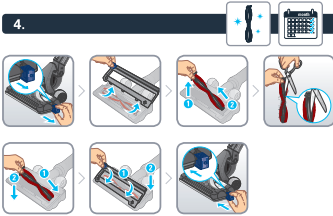

FR Guide de l'utilisateur
EN User's guide
DE Bedienungsanleitung
NL Gebruiksaanwijzing
ES Guía del usuario
PT Guia de utilização
IT Manuale d'uso
TR Kullanım kılavuzu
CS Návod k použití
SK Používateľská príručka
HU Használati útmutató
PL Instrukcja obsługi
ET Kasutusjuhend
LT Naudootojų vadovas
LV Lietošanas pamācība

BG Ръководство на потребителя
RO Ghidul utilizatorului
SL Navodila za uporabnika
HR Upute za uporabu
BS Uputstvo za upotrebu
SR Uputstvo za upotrebu
RU Руководство пользователя
UK Посібник користувача
CN 用戶指南
HU 用戶指南
KO 사용자 가이드
AR دليل الإستعمال
FA راهنمای کاربر

- 1.
- 2.
- 3.
- 4.
- 5.
- 6.
- 7.

AIR FORCE™ ALL IN ONE