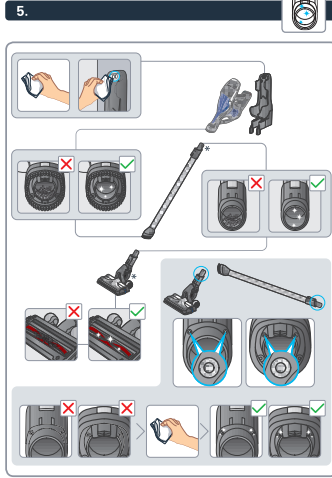

FR Guide de l'utilisateur
EN User's guide
DE Bedienungsanleitung
NL Gebruiksaanwijzing
ES Guía del usuario
PT Guia de utilização
IT Manuale d'uso
TR Kullanım kılavuzu
CS Návod k použití
SK Používateľská príručka
HU Használati útmutató
PL Instrukcja obsługi
ET Kasutusjuhend
LT Naudootojų vadovas
LV Lietošanas pamācība

BG Ръководство на потребителя
RO Ghidul utilizatorului
SL Navodila za uporabnika
HR Upute za uporabu
BS Uputstvo za upotrebu
SR Uputstvo za upotrebu
RU Руководство пользователя
UK Посібник користувача
CN 用戶指南
HU 用戶指南
KO 사용자 가이드
AR دليل الإستعمال
FA راهنمای کاربر

- 1.
- 2.
- 3.
- 4.
- 5.
- 6.
- 7.

AIR FORCE™ ALL IN ONE