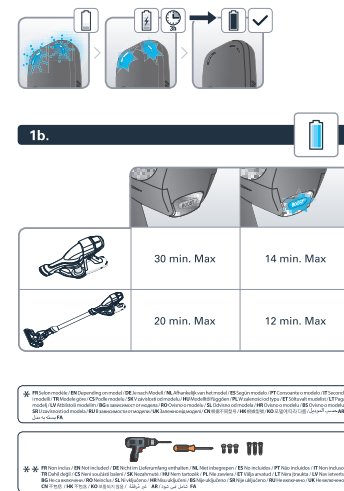

FR Pour plus d'informations / **EN** For more information / **DE** Weitere Informationen / **NL** Voor meer informatie / **ES** Para más información / **PT** Para mais informações / **IT** Per ulteriori informazioni / **TR** Daha fazla bilgi için / **CS** Více informací naleznete zde / **SK** Pre viac informácií / **HU** További információk / **PL** Więcej informacji można znaleźć / **ET** Lisateave / **LT** Norėdami daugiau informacijos / **LV** Vairāk informācijas / **BG** За повече информации / **RO** Pentru informații suplimentare / **SL** Več informacij / **HR** Za više informacija / **BS** Za više informacija / **SR** Za više informacija / **RU** Для получения дополнительной информации / **UK** Для отримання додаткових відомостей / **CN** 获取更多信息 / **HK** 更多資訊 / **KO** 자세한 정보는 아래 웹사이트에서 확인하실 수 있습니다 / **AR** للمزيد من المعلومات / **IR** برای کسب اطلاعات بیشتر

www.rowenta.com www.tefal.com