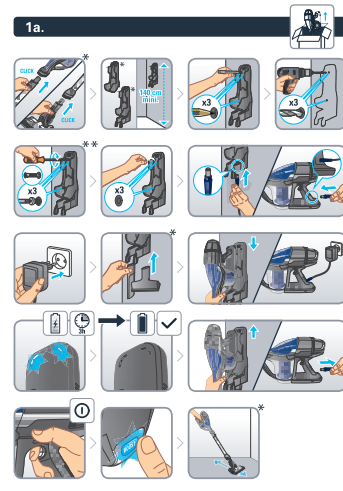

FR Pour plus d'informations / **EN** For more information / **DE** Weitere Informationen / **NL** Voor meer informatie / **ES** Para más información / **PT** Para mais informações / **IT** Per ulteriori informazioni / **TR** Daha fazla bilgi için / **CS** Více informací naleznete zde / **SK** Pre viac informácií / **HU** További információk / **PL** Więcej informacji można znaleźć / **ET** Lisateave / **LT** Norėdami daugiau informacijos / **LV** Vairāk informācijas / **BG** За повече информации / **RO** Pentru informații suplimentare / **SL** Več informacij / **HR** Za više informacija / **BS** Za više informacija / **SR** Za više informacija / **RU** Для получения дополнительной информации / **UK** Для отримання додаткових відомостей / **CN** 获取更多信息 / **HK** 更多資訊 / **KO** 자세한 정보는 아래 웹사이트에서 확인하실 수 있습니다 / **AR** للمزيد من المعلومات / **IR** برای کسب اطلاعات بیشتر

www.rowenta.com www.tefal.com