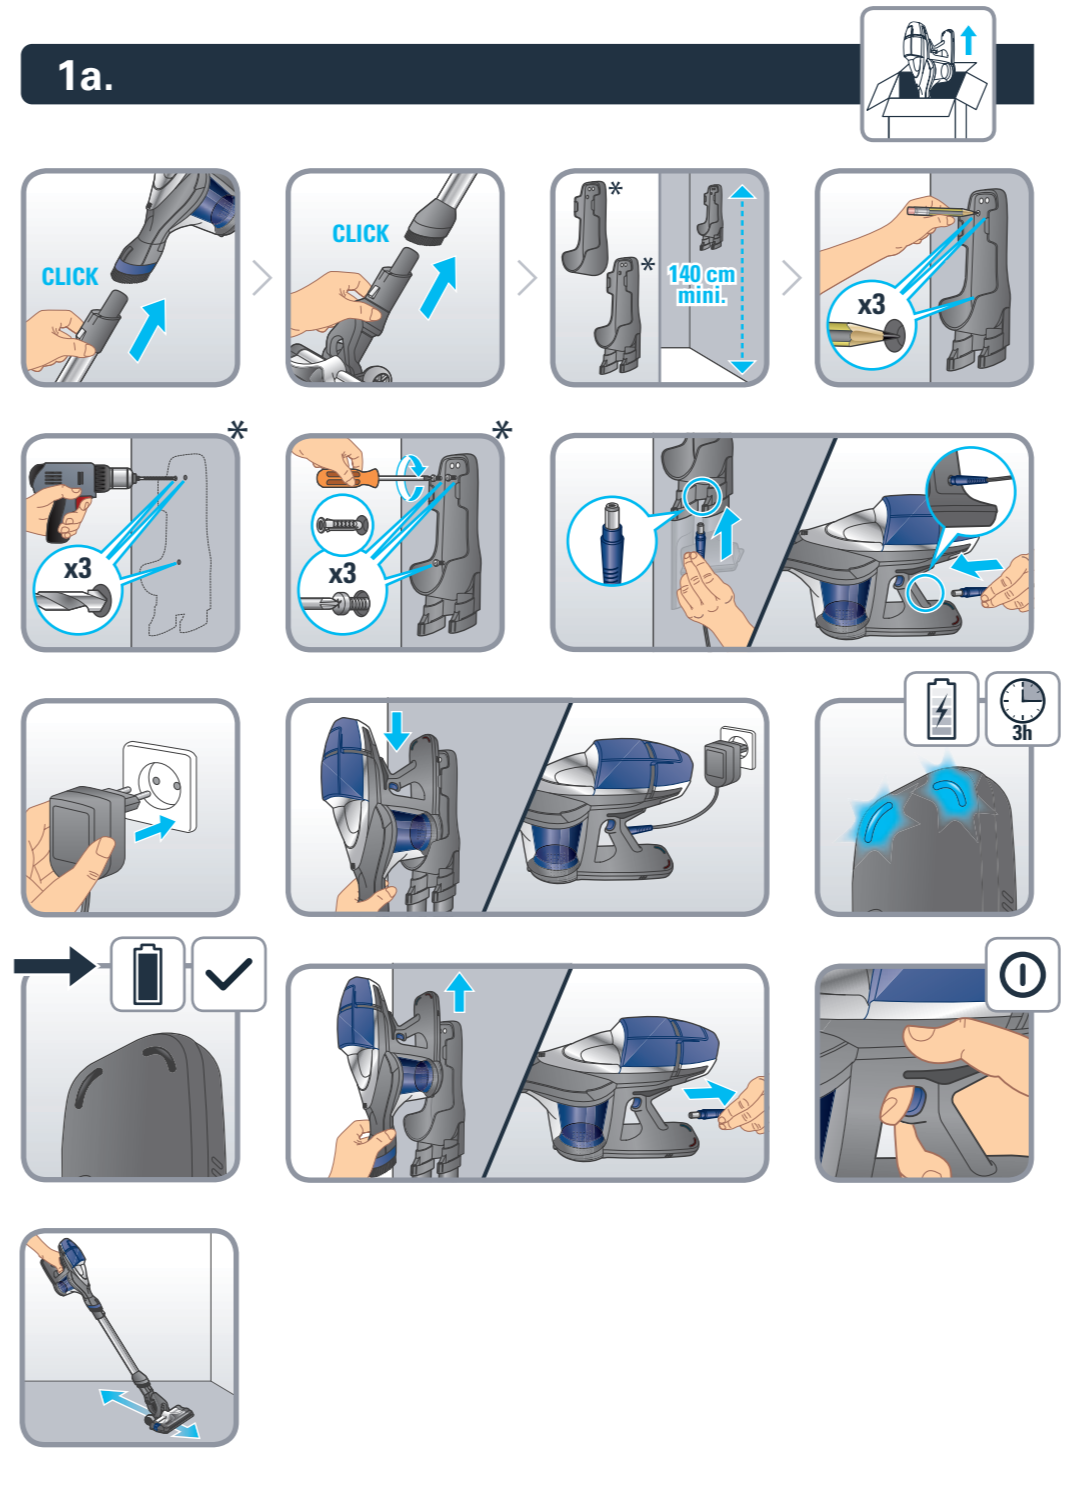

FR Pour plus d'informations / **EN** For more information / **DE** Weitere Informationen / **NL** Voor meer informatie / **ES** Para más información / **PT** Para mais informações / **IT** Per ulteriori informazioni / **TR** Daha fazla bilgi için / **CS** Více informací naleznete zde / **SK** Pre viac informácií / **HU** További információk / **PL** Więcej informacji można znaleźć / **ET** Lisateave / **LT** Norėdami daugiau informacijos / **LV** Vairāk informācijas / **BG** За повече информация / **RO** Pentru informații suplimentare / **SL** Več informacij / **HR** Za više informacija / **BS** Za više informacija / **SR** Za više informacija / **RU** Для получения дополнительной информации / **UK** Для отримання докладніших відомостей / **CN** 获取更多信息 / **HK** 更多信息 / **KO** 더 자세한 정보는 아래 웹사이트에서 확인할 수 있습니다 / **AR** للمزيد من المعلومات / **FA** برای کسب اطلاعات بیشتر