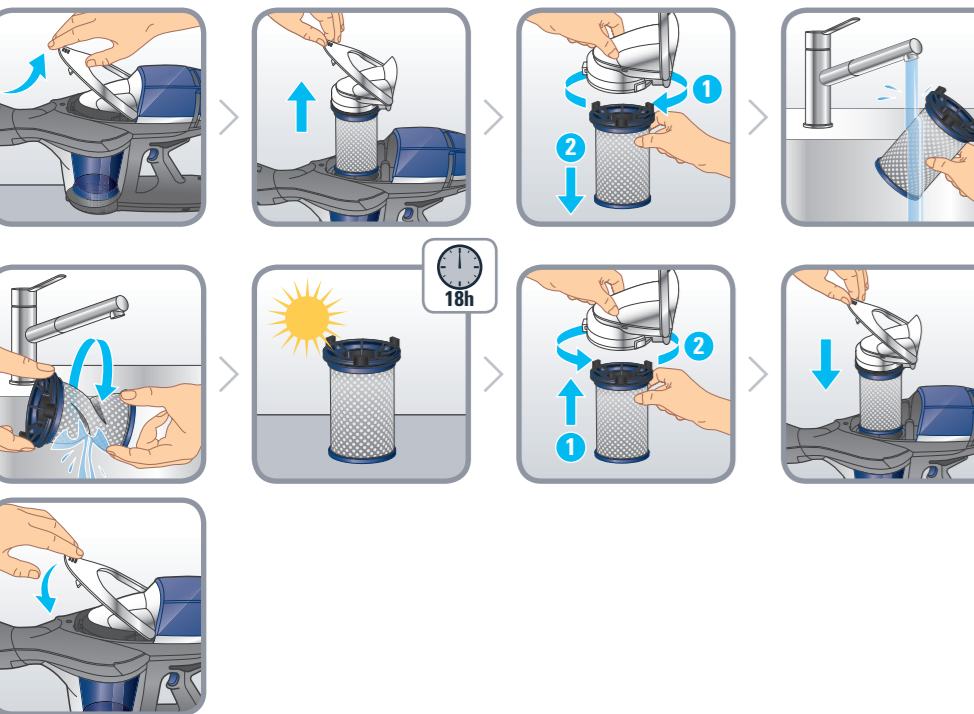

3b.

3c.

3d.

4.

5.

6.

7.

FR Guide de l'utilisateur
EN User's guide
DE Bedienungsanleitung
NL Gebruiksaanwijzing
ES Guía del usuario
PT Guia de utilização
IT Manuale d'uso
TR Kullanım kılavuzu
CS Návod k použití
SK Používateľská príručka
HU Használati útmutató
PL Instrukcja obsługi
ET Kasutusjuhend
LT Naudojimo vadovas
LV Lietošanas pamācība

BG Ръководство на потребителя
RO Ghidul utilizatorului
SL Navodila za uporabnika
HR Upute za uporabu
BS Upute za upotrebu
SR Uputstvo za upotrebu
RU Руководство пользователя
UK Посібник користувача
CN 用户指南
HK 用戶指南
KO 사용자 가이드
AR دليل الإستعمال
FA راهنمای کاربر

X-PERT ESSENTIAL