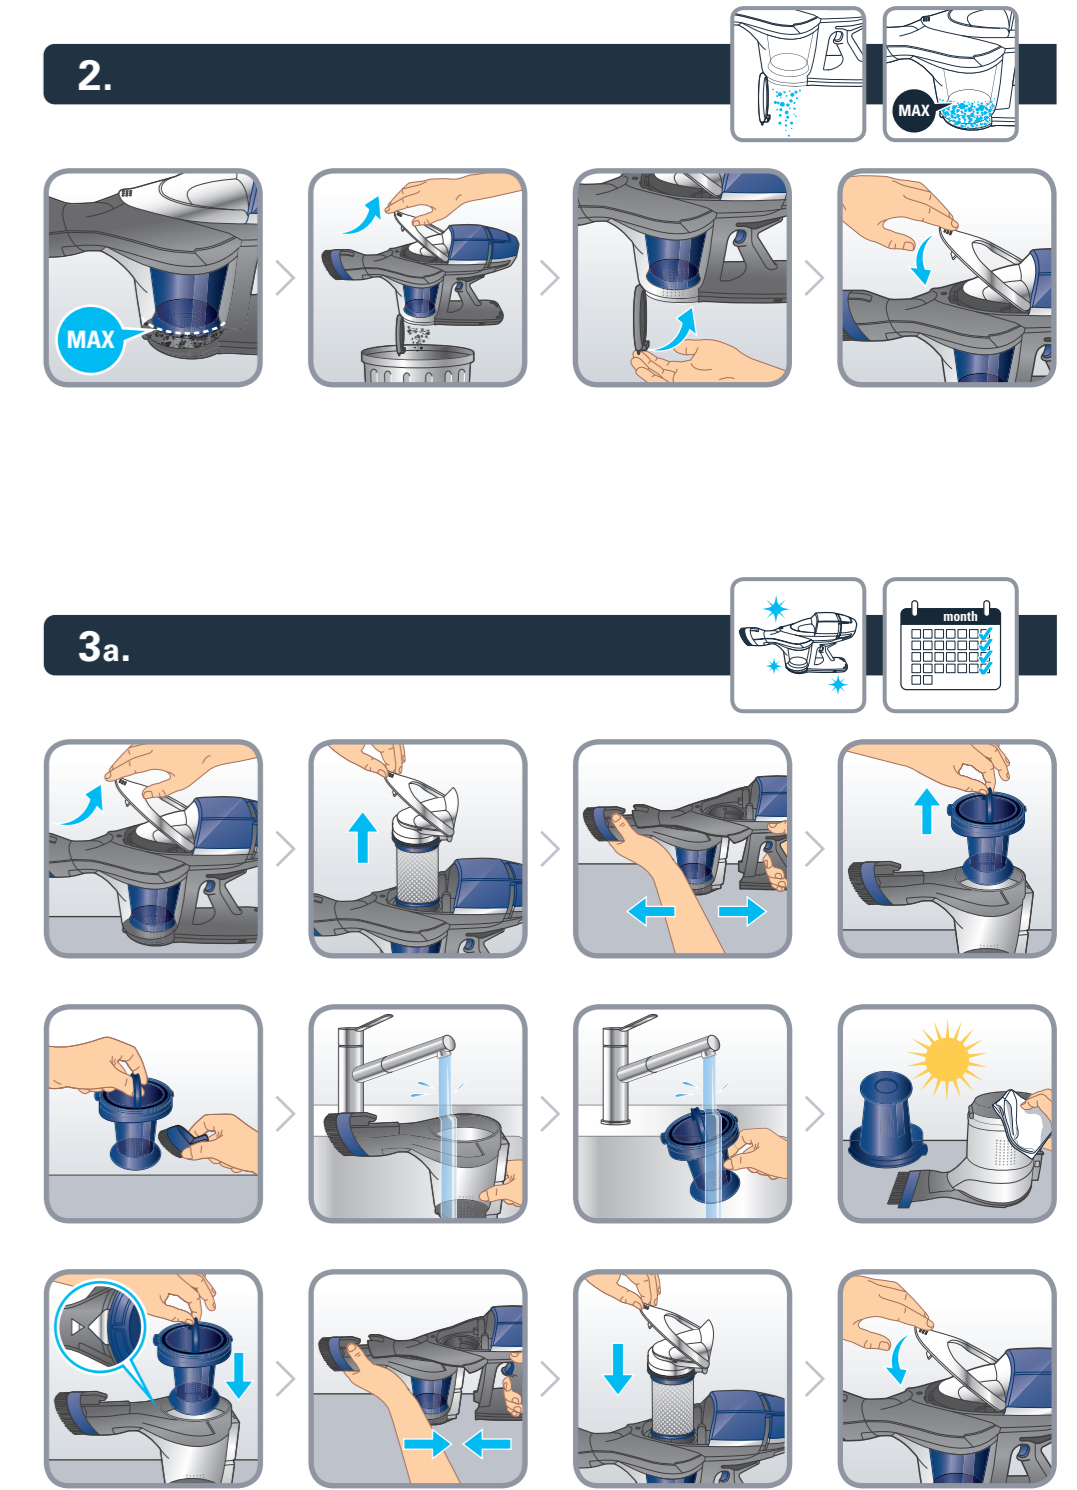

FR Pour plus d'informations / **EN** For more information / **DE** Weitere Informationen / **NL** Voor meer informatie / **ES** Para más información / **PT** Para mais informações / **IT** Per ulteriori informazioni / **TR** Daha fazla bilgi için / **CS** Více informací naleznete zde / **SK** Pre viac informácií / **HU** További információk / **PL** Więcej informacji można znaleźć / **ET** Lisateave / **LT** Norėdami daugiau informacijos / **LV** Vairāk informācijas / **BG** За повече информация / **RO** Pentru informații suplimentare / **SL** Več informacij / **HR** Za više informacija / **BS** Za više informacija / **SR** Za više informacija / **RU** Для получения дополнительной информации / **UK** Для отримання докладніших відомостей / **CN** 获取更多信息 / **HK** 更多信息 / **KO** 더 자세한 정보는 아래 웹사이트에서 확인할 수 있습니다 / **AR** للمزيد من المعلومات / **FA** برای کسب اطلاعات بیشتر