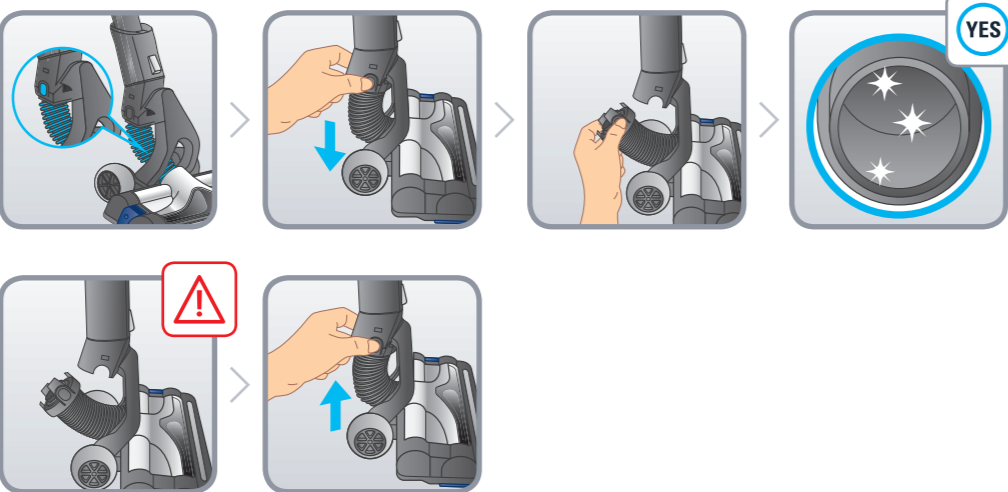

3b.

3c.

3d.

4.

5.

6.

7.

FR Guide de l'utilisateur
EN User's guide
DE Bedienungsanleitung
NL Gebruiksaanwijzing
ES Guía del usuario
PT Guia de utilização
IT Manuale d'uso
TR Kullanım kılavuzu
CS Návod k použití
SK Používateľská príručka
HU Használati útmutató
PL Instrukcja obsługi
ET Kasutusjuhend
LT Naudojimo vadovas
LV Lietošanas pamācība

BG Ръководство на потребителя
RO Ghidul utilizatorului
SL Navodila za uporabnika
HR Upute za uporabu
BS Upute za upotrebu
SR Uputstvo za upotrebu
RU Руководство пользователя
UK Посібник користувача
CN 用户指南
HK 用戶指南
KO 사용자 가이드
AR دليل الإستعمال
FA راهنمای کاربر

X-PERT ESSENTIAL