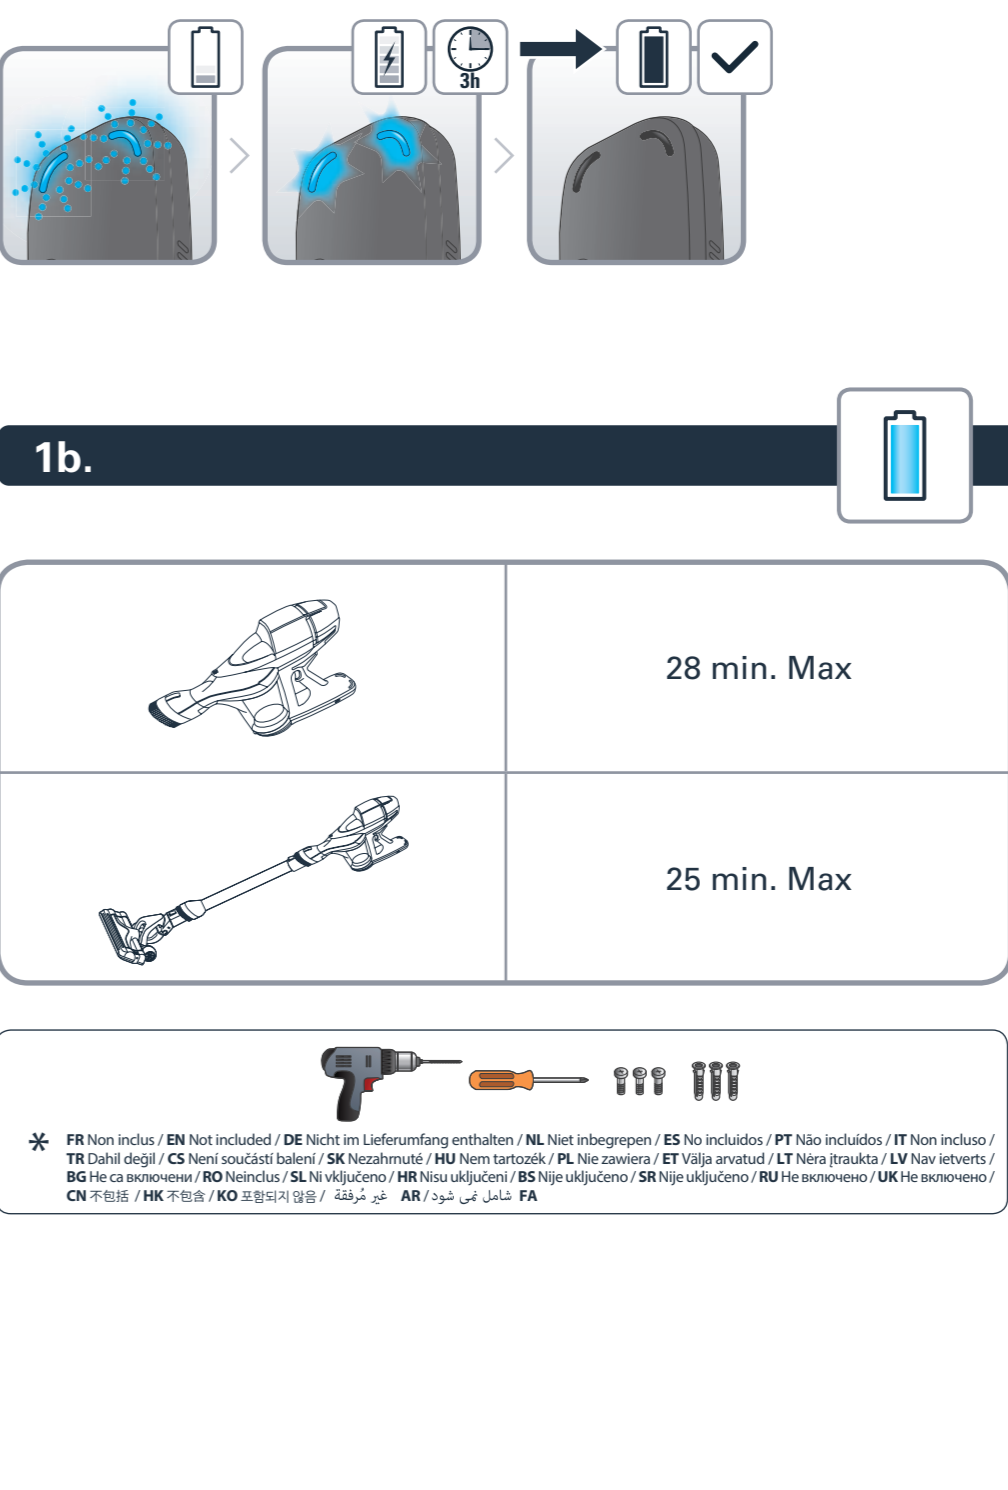

FR Pour plus d'informations / **EN** For more information / **DE** Weitere Informationen / **NL** Voor meer informatie / **ES** Para más información / **PT** Para mais informações / **IT** Per ulteriori informazioni / **TR** Daha fazla bilgi için / **CS** Více informací naleznete zde / **SK** Pre viac informácií / **HU** További információk / **PL** Więcej informacji można znaleźć / **ET** Lisateave / **LT** Norėdami daugiau informacijos / **LV** Vairāk informācijas / **BG** За повече информация / **RO** Pentru informații suplimentare / **SL** Več informacij / **HR** Za više informacija / **BS** Za više informacija / **SR** Za više informacija / **RU** Для получения дополнительной информации / **UK** Для отримання докладніших відомостей / **CN** 获取更多信息 / **HK** 更多信息 / **KO** 더 자세한 정보는 아래 웹사이트에서 확인할 수 있습니다 / **AR** للمزيد من المعلومات / **FA** برای کسب اطلاعات بیشتر