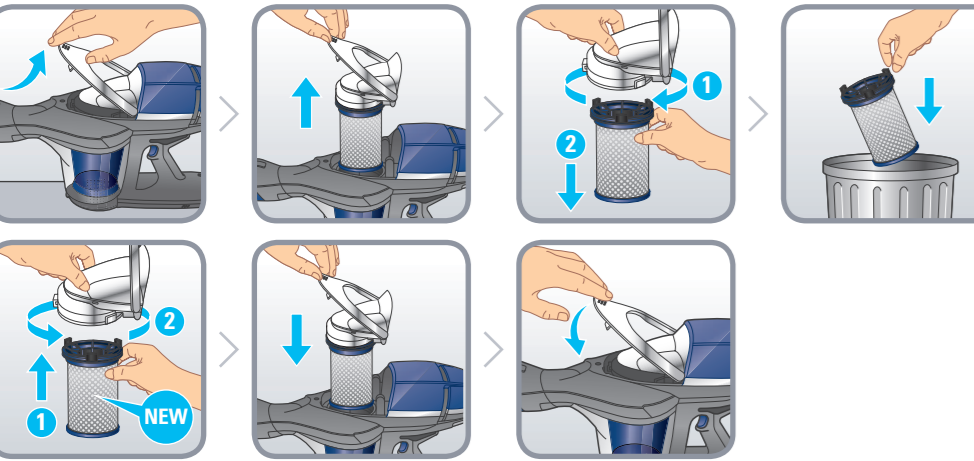

3b.

3c.

3d.

4.

5.

6.

7.

FR Guide de l'utilisateur
EN User's guide
DE Bedienungsanleitung
NL Gebruiksaanwijzing
ES Guía del usuario
PT Guia de utilização
IT Manuale d'uso
TR Kullanım kılavuzu
CS Návod k použití
SK Používateľská príručka
HU Használati útmutató
PL Instrukcja obsługi
ET Kasutusjuhend
LT Naudojimo vadovas
LV Lietošanas pamācība

BG Ръководство на потребителя
RO Ghidul utilizatorului
SL Navodila za uporabnika
HR Upute za uporabu
BS Upute za upotrebu
SR Uputstvo za upotrebu
RU Руководство пользователя
UK Посібник користувача
CN 用户指南
HK 用戶指南
KO 사용자 가이드
AR دليل الإستعمال
FA راهنمای کاربر

X-PERT ESSENTIAL