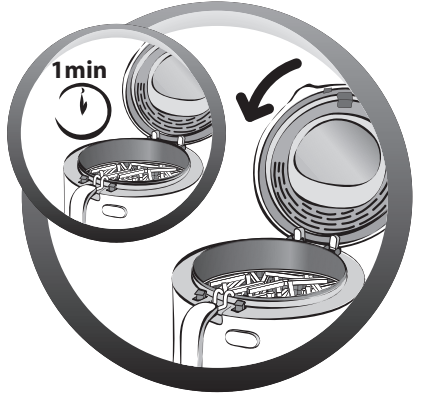

Min 1,6 L
Max 1,8 L

Min 1400 g
Max 1600 g

Max 800 g
500 g

Max 750 g
380 g

	Nb			
		800 g	170°C	13-16 min.
		500 g	170°C	11-13 min.
		3-4	180°C	15-20 min.
		2	160°C	6-8 min.
		8	150°C	6-8 min.
		10-12	180°C	6-7 min.
		500 g	180°C	4-5 min.
		4	170°C	7-8 min.
* * *	Nb			
		750 g	170°C	13-15 min.
		380 g	170°C	7-8 min.
		3-4	190°C	18-20 min.
		2	190°C	6-8 min.
		22 g	190°C	4-5 min.
		1 Kg	190°C	8-9 min.
		5	190°C	4-5 min.