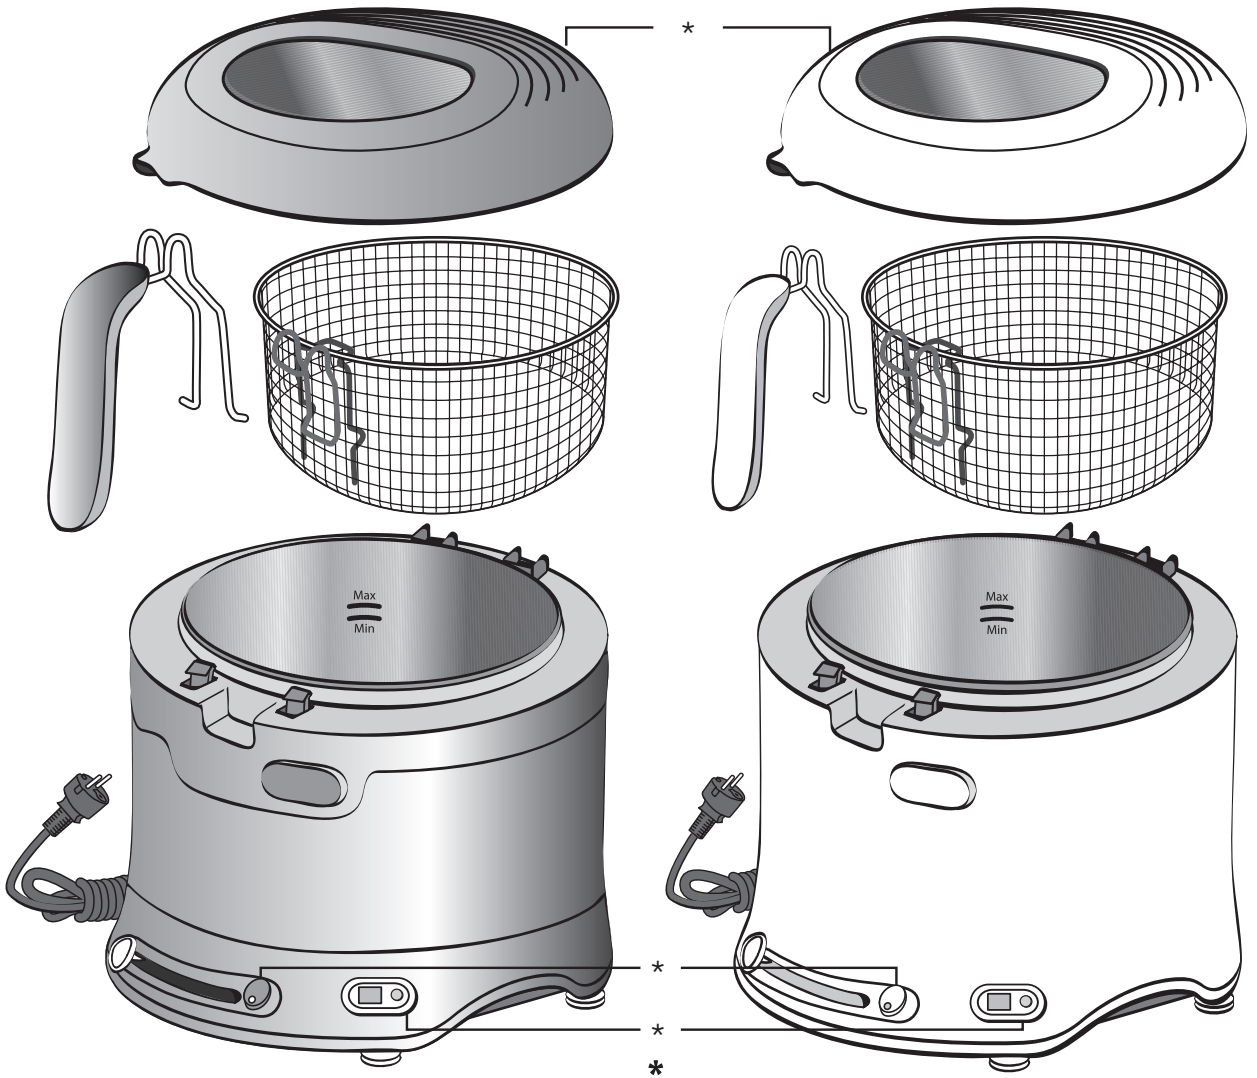

*selon modèle • depending on model • je nach Modell • a seconda del modello • según modelo • consoante os modelos • Ανάλογα με το μοντέλο • В зависимости от модели • Залежно від моделі • zależnie od modelu • az egyes modellek szerint • podle modelů • podľa modelov • В зависимости от модели • În funcție de model • modellere göre • Зависно од модела • zavisno od modela • Ölede na model • بر حسب مدل • حسب الموديل