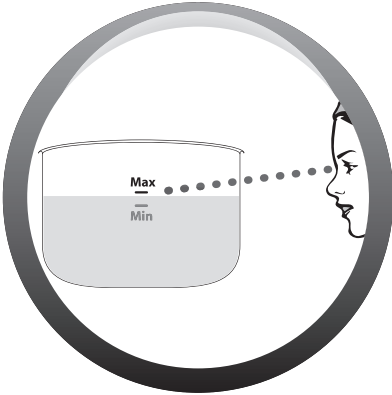

Min 1,6 L
Max 1,8 L

Min 1400 g
Max 1600 g

Max 800 g
500 g

Max 750 g
380 g

	Nb			
		800 g	170°C	13-16 min.
		500 g	170°C	11-13 min.
		3-4	180°C	15-20 min.
		2	160°C	6-8 min.
		8	150°C	6-8 min.
		10-12	180°C	6-7 min.
		500 g	180°C	4-5 min.
		4	170°C	7-8 min.
* * *	Nb			
		750 g	170°C	13-15 min.
		380 g	170°C	7-8 min.
		3-4	190°C	18-20 min.
		2	190°C	6-8 min.
		22 g	190°C	4-5 min.
		1 Kg	190°C	8-9 min.
		5	190°C	4-5 min.