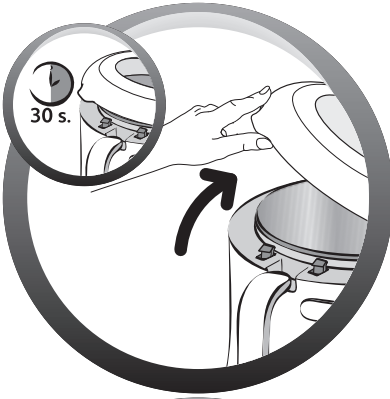

Min 1,6 L
Max 1,8 L

Min 1400 g
Max 1600 g

Max 800 g
500 g

Max 750 g
380 g

	Nb			
		800 g	170°C	13-16 min.
		500 g	170°C	11-13 min.
		3-4	180°C	15-20 min.
		2	160°C	6-8 min.
		8	150°C	6-8 min.
		10-12	180°C	6-7 min.
		500 g	180°C	4-5 min.
		4	170°C	7-8 min.
* * *	Nb			
		750 g	170°C	13-15 min.
		380 g	170°C	7-8 min.
		3-4	190°C	18-20 min.
		2	190°C	6-8 min.
		22 g	190°C	4-5 min.
		1 Kg	190°C	8-9 min.
		5	190°C	4-5 min.