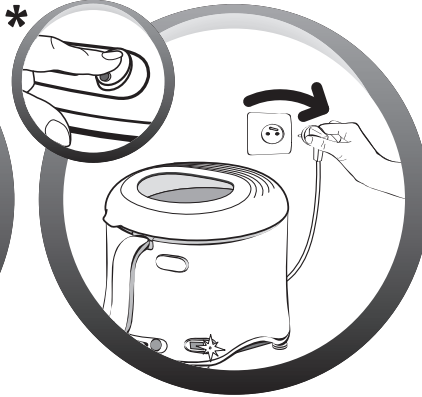

Min 1,6 L
Max 1,8 L

Min 1400 g
Max 1600 g

Max 800 g
500 g

Max 750 g
380 g

	Nb			
		800 g	170°C	13-16 min.
		500 g	170°C	11-13 min.
		3-4	180°C	15-20 min.
		2	160°C	6-8 min.
		8	150°C	6-8 min.
		10-12	180°C	6-7 min.
		500 g	180°C	4-5 min.
		4	170°C	7-8 min.
* * *	Nb			
		750 g	170°C	13-15 min.
		380 g	170°C	7-8 min.
		3-4	190°C	18-20 min.
		2	190°C	6-8 min.
		22 g	190°C	4-5 min.
		1 Kg	190°C	8-9 min.
		5	190°C	4-5 min.