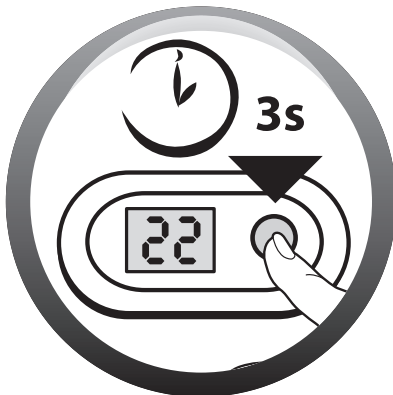

Min 1,6 L
Max 1,8 L

Min 1400 g
Max 1600 g

Max 800 g
500 g

Max 750 g
380 g

	Nb			
		800 g	170°C	13-16 min.
		500 g	170°C	11-13 min.
		3-4	180°C	15-20 min.
		2	160°C	6-8 min.
		8	150°C	6-8 min.
		10-12	180°C	6-7 min.
		500 g	180°C	4-5 min.
		4	170°C	7-8 min.
* * *	Nb			
		750 g	170°C	13-15 min.
		380 g	170°C	7-8 min.
		3-4	190°C	18-20 min.
		2	190°C	6-8 min.
		22 g	190°C	4-5 min.
		1 Kg	190°C	8-9 min.
		5	190°C	4-5 min.