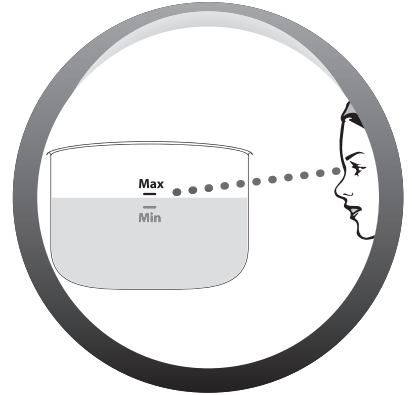

Min 1,6 L
Max 1,8 L

Min 1400 g
Max 1600 g

Max 800 g
500 g

Max 750 g
380 g

	Nb			
		800 g	170°C	13-16 min.
		500 g	170°C	11-13 min.
		3-4	180°C	15-20 min.
		2	160°C	6-8 min.
		8	150°C	6-8 min.
		10-12	180°C	6-7 min.
		500 g	180°C	4-5 min.
		4	170°C	7-8 min.
* * *	Nb			
		750 g	170°C	13-15 min.
		380 g	170°C	7-8 min.
		3-4	190°C	18-20 min.
		2	190°C	6-8 min.
		22 g	190°C	4-5 min.
		1 Kg	190°C	8-9 min.
		5	190°C	4-5 min.