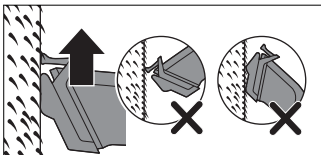

MARQUE: PHILIPS
REFERENCE: BG3015/15 BODYGROOM
CODIC: 4392310

NOTICE

PHILIPS

BT3206

www.philips.com/support

	mm		mm
1	0.5	6	6
1	1	7	7
2	2	8	8
3	3	9	9
4	4	10	10
5	5		

© 2017 Koninklijke Philips N.V.

All rights reserved