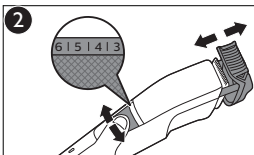

MARQUE: PHILIPS
REFERENCE: BG3015/15 BODYGROOM
CODIC: 4392310

NOTICE

PHILIPS

BT3206

www.philips.com/support

	mm		mm
1	0.5	6	6
1	1	7	7
2	2	8	8
3	3	9	9
4	4	10	10
5	5		

© 2017 Koninklijke Philips N.V.

All rights reserved