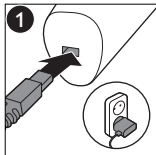

MARQUE: PHILIPS
REFERENCE: BG3015/15 BODYGROOM
CODIC: 4392310

NOTICE

PHILIPS

BT3206

www.philips.com/support

	mm		mm
1	0.5	6	6
1	1	7	7
2	2	8	8
3	3	9	9
4	4	10	10
5	5		

© 2017 Koninklijke Philips N.V.

All rights reserved