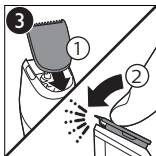

MARQUE: PHILIPS
REFERENCE: BG3015/15 BODYGROOM
CODIC: 4392310

NOTICE

PHILIPS

BT3206

www.philips.com/support

	mm		mm
1	0.5	6	6
1	1	7	7
2	2	8	8
3	3	9	9
4	4	10	10
5	5		

© 2017 Koninklijke Philips N.V.

All rights reserved