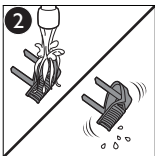

MARQUE: PHILIPS
REFERENCE: BG3015/15 BODYGROOM
CODIC: 4392310

NOTICE

PHILIPS

BT3206

www.philips.com/support

	mm		mm
1	0.5	6	6
1	1	7	7
2	2	8	8
3	3	9	9
4	4	10	10
5	5		

© 2017 Koninklijke Philips N.V.

All rights reserved