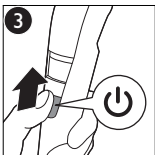

MARQUE: PHILIPS
REFERENCE: BG3015/15 BODYGROOM
CODIC: 4392310

NOTICE

PHILIPS

BT3206

www.philips.com/support

	mm		mm
1	0.5	6	6
1	1	7	7
2	2	8	8
3	3	9	9
4	4	10	10
5	5		

© 2017 Koninklijke Philips N.V.

All rights reserved