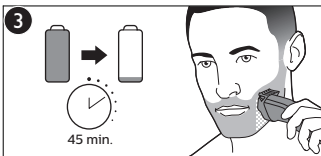

MARQUE: PHILIPS
REFERENCE: BG3015/15 BODYGROOM
CODIC: 4392310

NOTICE

PHILIPS

BT3206

www.philips.com/support

	mm		mm
1	0.5	6	6
1	1	7	7
2	2	8	8
3	3	9	9
4	4	10	10
5	5		

© 2017 Koninklijke Philips N.V.

All rights reserved