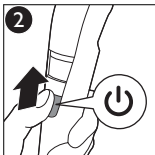

MARQUE: PHILIPS
REFERENCE: BG3015/15 BODYGROOM
CODIC: 4392310

NOTICE

PHILIPS

BT3206

www.philips.com/support

	mm		mm
1	0.5	6	6
1	1	7	7
2	2	8	8
3	3	9	9
4	4	10	10
5	5		

© 2017 Koninklijke Philips N.V.

All rights reserved