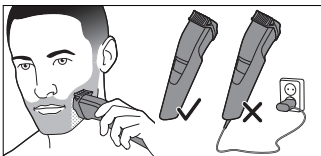

MARQUE: PHILIPS
REFERENCE: BG3015/15 BODYGROOM
CODIC: 4392310

NOTICE

PHILIPS

BT3206

www.philips.com/support

	mm		mm
1	0.5	6	6
1	1	7	7
2	2	8	8
3	3	9	9
4	4	10	10
5	5		

© 2017 Koninklijke Philips N.V.

All rights reserved