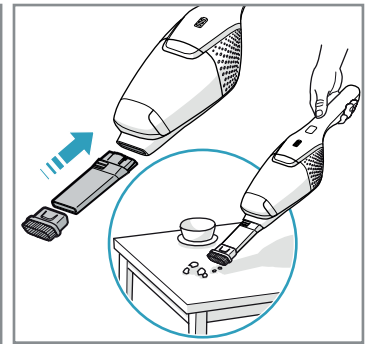

4h

100%

- FULLY CHARGED
- 75-100%
- 50-75%
- 25-50%
- RECHARGING NEEDED

Min Mode ~ 45 min

Max Mode ~ 16 min

PUSH

Max → [Push Button] → Min