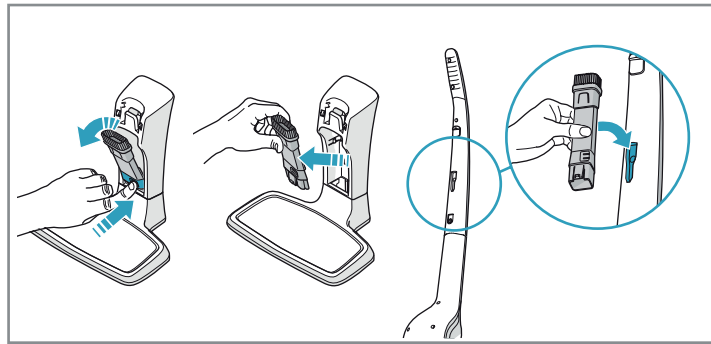

4h

100%

- FULLY CHARGED
- 75-100%
- 50-75%
- 25-50%
- RECHARGING NEEDED

Min Mode ~ 45 min

Max Mode ~ 16 min

PUSH

Max → [Push Button] → Min