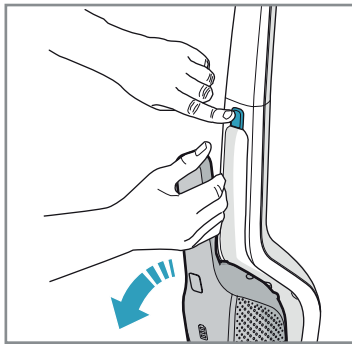

4h

100%

- FULLY CHARGED
- 75-100%
- 50-75%
- 25-50%
- RECHARGING NEEDED

Min Mode ~ 45 min

Max Mode ~ 16 min

PUSH

Max → [Push Button] → Min