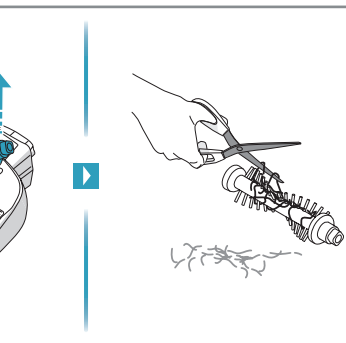

ELECTROLUX

ASPIRATEUR BALAI

EER85SSM

MANUEL D'UTILISATION

Besoin d'aide ? Rendez-vous sur www.communaute.darty.com

4h

100%

- FULLY CHARGED
- 75-100%
- 50-75%
- 25-50%
- RECHARGING NEEDED

Min Mode ~ 45 min

Max Mode ~ 16 min

PUSH

Max → [Push Button] → Min

Car Kit
KIT 360+
PNC: 900 168 340

BedPro Mini
ZE 125
PNC: 900 168 0819

Filter
EF 150
PNC: 900 168 3748

www.electrolux.com