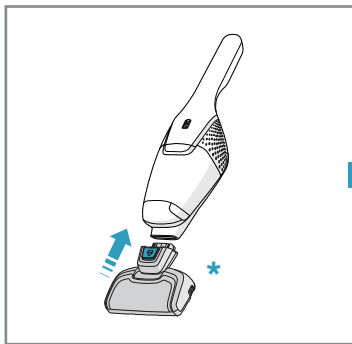

4h

100%

- FULLY CHARGED
- 75-100%
- 50-75%
- 25-50%
- RECHARGING NEEDED

Min Mode ~ 45 min

Max Mode ~ 16 min

PUSH

Max → [Push Button] → Min