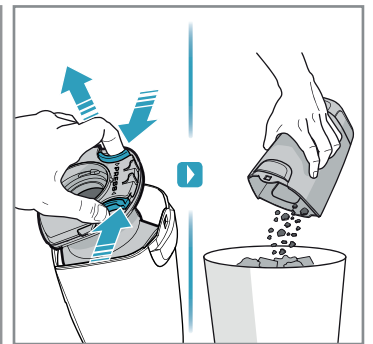

4h

100%

- FULLY CHARGED
- 75-100%
- 50-75%
- 25-50%
- RECHARGING NEEDED

Min Mode ~ 45 min

Max Mode ~ 16 min

PUSH

Max → [Push Button] → Min