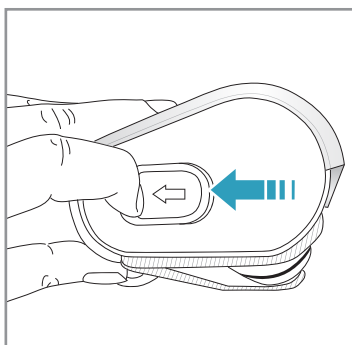

4h

100%

- FULLY CHARGED
- 75-100%
- 50-75%
- 25-50%
- RECHARGING NEEDED

Min Mode ~ 45 min

Max Mode ~ 16 min

PUSH

Max → [Push Button] → Min