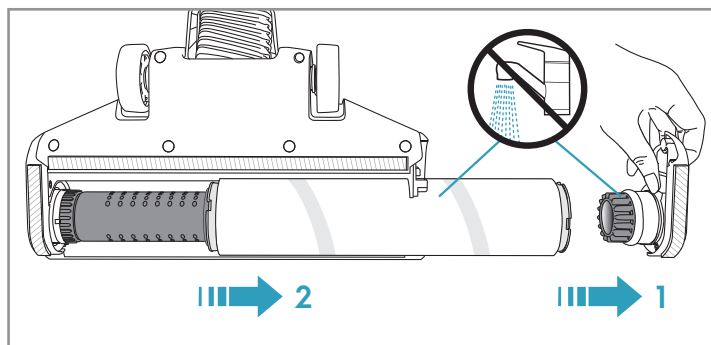

ELECTROLUX

ASPIRATEUR BALAI

EER85SSM

MANUEL D'UTILISATION

Besoin d'aide ? Rendez-vous sur www.communaute.darty.com

4h

100%

- FULLY CHARGED
- 75-100%
- 50-75%
- 25-50%
- RECHARGING NEEDED

Min Mode ~ 45 min

Max Mode ~ 16 min

PUSH

Max → [Push Button] → Min

Car Kit
KIT 360+
PNC: 900 168 340

BedPro Mini
ZE 125
PNC: 900 168 0819

Filter
EF 150
PNC: 900 168 3748

www.electrolux.com