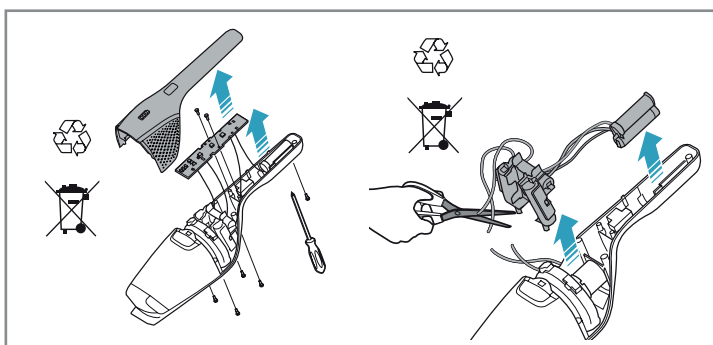

ELECTROLUX

ASPIRATEUR BALAI

EER85SSM

MANUEL D'UTILISATION

Besoin d'aide ? Rendez-vous sur www.communaute.darty.com

4h

100%

- FULLY CHARGED
- 75-100%
- 50-75%
- 25-50%
- RECHARGING NEEDED

Min Mode ~ 45 min

Max Mode ~ 16 min

PUSH

Max → [Push Button] → Min

Car Kit
KIT 360+
PNC: 900 168 340

BedPro Mini
ZE 125
PNC: 900 168 0819

Filter
EF 150
PNC: 900 168 3748

www.electrolux.com