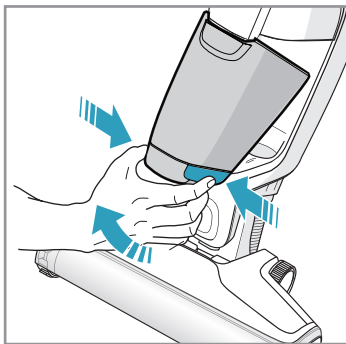

4h

100%

- FULLY CHARGED
- 75-100%
- 50-75%
- 25-50%
- RECHARGING NEEDED

Min Mode ~ 45 min

Max Mode ~ 16 min

PUSH

Max → [Push Button] → Min