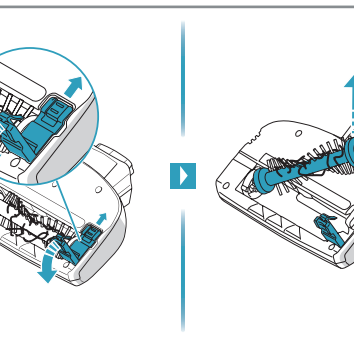

ELECTROLUX

ASPIRATEUR BALAI

EER85SSM

MANUEL D'UTILISATION

Besoin d'aide ? Rendez-vous sur www.communaute.darty.com

4h

100%

- FULLY CHARGED
- 75-100%
- 50-75%
- 25-50%
- RECHARGING NEEDED

Min Mode ~ 45 min

Max Mode ~ 16 min

PUSH

Max → [Push Button] → Min

Car Kit
KIT 360+
PNC: 900 168 340

BedPro Mini
ZE 125
PNC: 900 168 0819

Filter
EF 150
PNC: 900 168 3748

www.electrolux.com