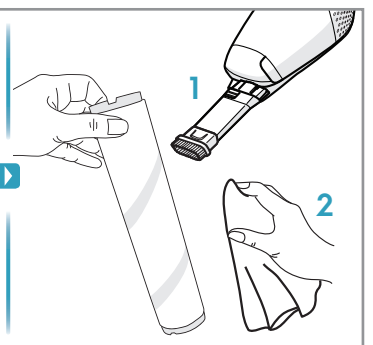

4h

100%

- FULLY CHARGED
- 75-100%
- 50-75%
- 25-50%
- RECHARGING NEEDED

Min Mode ~ 45 min

Max Mode ~ 16 min

PUSH

Max → [Push Button] → Min