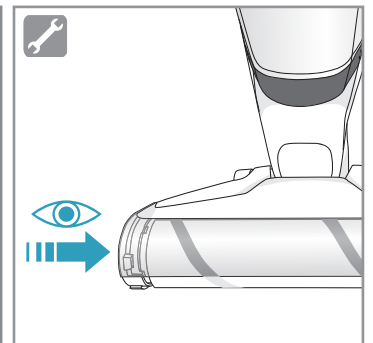

4h

100%

- FULLY CHARGED
- 75-100%
- 50-75%
- 25-50%
- RECHARGING NEEDED

Min Mode ~ 45 min

Max Mode ~ 16 min

PUSH

Max → [Push Button] → Min