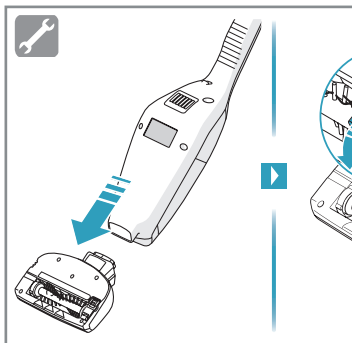

ELECTROLUX

ASPIRATEUR BALAI

EER85SSM

MANUEL D'UTILISATION

Besoin d'aide ? Rendez-vous sur www.communaute.darty.com

4h

100%

- FULLY CHARGED
- 75-100%
- 50-75%
- 25-50%
- RECHARGING NEEDED

Min Mode ~ 45 min

Max Mode ~ 16 min

PUSH

Max → [Push Button] → Min

Car Kit
KIT 360+
PNC: 900 168 340

BedPro Mini
ZE 125
PNC: 900 168 0819

Filter
EF 150
PNC: 900 168 3748

www.electrolux.com