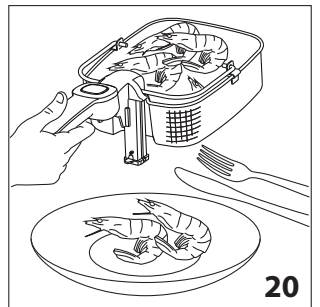

سرخ کن برقی

مقلدة كهربائية

De'Longhi

(LxHxD): 280x300x400 mm

 4.55 kg

						
		 °C		 °C		
	1.7 (max)	-	-	190	18-20	
	1.5	190	18-20	-	-	
	1	190	10-14	170	10-14	
	3 pz	-	-	160	20-25	✓
	0.35	190	4-5	-	-	
	4 pz	-	-	170	6-8	✓
	0.45	190	4-5	170	8-10	✓
	0.4	190	4-5	170	6-8	✓
	0.4	-	-	170	6-8	✓
	0.3	-	-	170	3-5	✓
	0.4	190	3-4	-	-	
	0.3	-	-	160	6-8	✓
	0.3	190	3-4	160	4-6	✓
	4 pz	-	-	180	5-6	