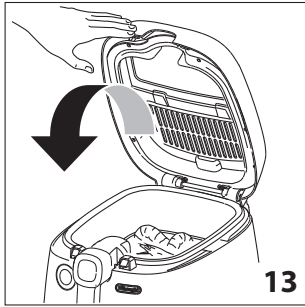

سرخ کن برقی

مقلدة كهربائية

De'Longhi

(LxHxD): 280x300x400 mm

 4.55 kg

						
		 °C		 °C		
	1.7 (max)	-	-	190	18-20	
	1.5	190	18-20	-	-	
	1	190	10-14	170	10-14	
	3 pz	-	-	160	20-25	✓
	0.35	190	4-5	-	-	
	4 pz	-	-	170	6-8	✓
	0.45	190	4-5	170	8-10	✓
	0.4	190	4-5	170	6-8	✓
	0.4	-	-	170	6-8	✓
	0.3	-	-	170	3-5	✓
	0.4	190	3-4	-	-	
	0.3	-	-	160	6-8	✓
	0.3	190	3-4	160	4-6	✓
	4 pz	-	-	180	5-6	