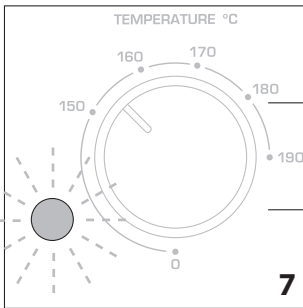

سرخ کن برقی

مقلدة كهربائية

De'Longhi

(LxHxD): 280x300x400 mm

 4.55 kg

						
		 °C		 °C		
	1.7 (max)	-	-	190	18-20	
	1.5	190	18-20	-	-	
	1	190	10-14	170	10-14	
	3 pz	-	-	160	20-25	✓
	0.35	190	4-5	-	-	
	4 pz	-	-	170	6-8	✓
	0.45	190	4-5	170	8-10	✓
	0.4	190	4-5	170	6-8	✓
	0.4	-	-	170	6-8	✓
	0.3	-	-	170	3-5	✓
	0.4	190	3-4	-	-	
	0.3	-	-	160	6-8	✓
	0.3	190	3-4	160	4-6	✓
	4 pz	-	-	180	5-6	