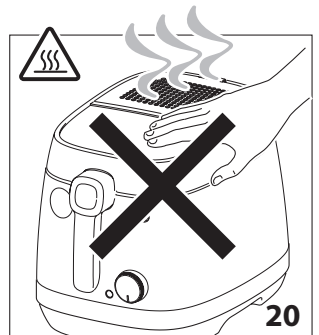

DELONGHI

FRITEUSE

FS8065

MANUEL D'UTILISATION

Besoin d'aide ? Rendez-vous sur www.communaute.darty.com

FS8065

FRIGGITRICE ELETTRICA
ELECTRIC FRYER
FRITEUSE ELECTRIQUE
ELEKTRONISCHE FRITTEUSE
FRITEUSE
FREIDORA ELÉCTRICA
FRITADEIRA ELÉCTRICA
НЛЕКТРИКН ФРИТЕЗА
ЭЛЕКТРИЧЕСКАЯ ФРИТЮРНИЦА
ELEKTROMOS OLAJSÜTŐ
ELEKTRICKÁ FRITÉZA
ELEKTRICKÁ FRITÉZA
FRYTOWNICA ELEKTRYCZNA
ELEKTRISK FRITYRGRYTE
ELEKTRISK FRITTÖS
ELEKTRISK FRITUREGRYDE
ELEKTRONINEN RASVAKEITIN
ELEKTRIČNA FRITEZA
ELEKTRIČNI CVRTNIK
ЭЛЕКТРИЧЕСКИ ФРИТЮРНИК
FRITEUZĂ ELECTRICĂ
ELEKTRIKLI FRITÖZ
ЭЛЕКТРЛИК ҚУЫРМА ЫДЫС

سرخ کن برقی

مقلدة كهربائية

De'Longhi

(LxHxD): 280x300x400 mm

 4.55 kg

						
		 °C		 °C		
	1.7 (max)	-	-	190	18-20	
	1.5	190	18-20	-	-	
	1	190	10-14	170	10-14	
	3 pz	-	-	160	20-25	✓
	0.35	190	4-5	-	-	
	4 pz	-	-	170	6-8	✓
	0.45	190	4-5	170	8-10	✓
	0.4	190	4-5	170	6-8	✓
	0.4	-	-	170	6-8	✓
	0.3	-	-	170	3-5	✓
	0.4	190	3-4	-	-	
	0.3	-	-	160	6-8	✓
	0.3	190	3-4	160	4-6	✓
	4 pz	-	-	180	5-6	