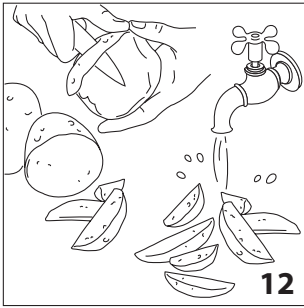

سرخ کن برقی

مقلدة كهربائية

De'Longhi

(LxHxD): 280x300x400 mm

 4.55 kg

						
		 °C		 °C		
	1.7 (max)	-	-	190	18-20	
	1.5	190	18-20	-	-	
	1	190	10-14	170	10-14	
	3 pz	-	-	160	20-25	✓
	0.35	190	4-5	-	-	
	4 pz	-	-	170	6-8	✓
	0.45	190	4-5	170	8-10	✓
	0.4	190	4-5	170	6-8	✓
	0.4	-	-	170	6-8	✓
	0.3	-	-	170	3-5	✓
	0.4	190	3-4	-	-	
	0.3	-	-	160	6-8	✓
	0.3	190	3-4	160	4-6	✓
	4 pz	-	-	180	5-6	