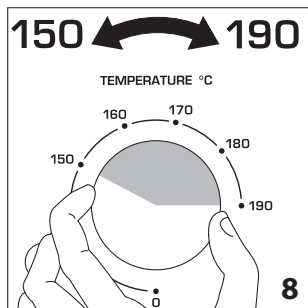

سرخ کن برقی

مقلدة كهربائية

De'Longhi

(LxHxD): 280x300x400 mm

 4.55 kg

						
		 °C		 °C		
	1.7 (max)	-	-	190	18-20	
	1.5	190	18-20	-	-	
	1	190	10-14	170	10-14	
	3 pz	-	-	160	20-25	✓
	0.35	190	4-5	-	-	
	4 pz	-	-	170	6-8	✓
	0.45	190	4-5	170	8-10	✓
	0.4	190	4-5	170	6-8	✓
	0.4	-	-	170	6-8	✓
	0.3	-	-	170	3-5	✓
	0.4	190	3-4	-	-	
	0.3	-	-	160	6-8	✓
	0.3	190	3-4	160	4-6	✓
	4 pz	-	-	180	5-6	