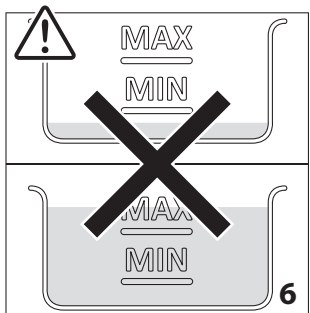

سرخ کن برقی

مقلدة كهربائية

De'Longhi

(LxHxD): 280x300x400 mm

 4.55 kg

						
		 °C		 °C		
	1.7 (max)	-	-	190	18-20	
	1.5	190	18-20	-	-	
	1	190	10-14	170	10-14	
	3 pz	-	-	160	20-25	✓
	0.35	190	4-5	-	-	
	4 pz	-	-	170	6-8	✓
	0.45	190	4-5	170	8-10	✓
	0.4	190	4-5	170	6-8	✓
	0.4	-	-	170	6-8	✓
	0.3	-	-	170	3-5	✓
	0.4	190	3-4	-	-	
	0.3	-	-	160	6-8	✓
	0.3	190	3-4	160	4-6	✓
	4 pz	-	-	180	5-6	