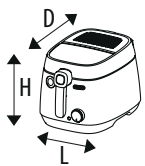

سرخ کن برقی

مقلدة كهربائية

De'Longhi

(LxHxD): 280x300x400 mm

 4.55 kg

						
		 °C		 °C		
	1.7 (max)	-	-	190	18-20	
	1.5	190	18-20	-	-	
	1	190	10-14	170	10-14	
	3 pz	-	-	160	20-25	✓
	0.35	190	4-5	-	-	
	4 pz	-	-	170	6-8	✓
	0.45	190	4-5	170	8-10	✓
	0.4	190	4-5	170	6-8	✓
	0.4	-	-	170	6-8	✓
	0.3	-	-	170	3-5	✓
	0.4	190	3-4	-	-	
	0.3	-	-	160	6-8	✓
	0.3	190	3-4	160	4-6	✓
	4 pz	-	-	180	5-6	