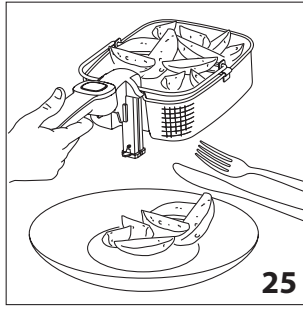

سرخ کن برقی

مقلدة كهربائية

De'Longhi

(LxHxD): 280x300x400 mm

 4.55 kg

						
		 °C		 °C		
	1.7 (max)	-	-	190	18-20	
	1.5	190	18-20	-	-	
	1	190	10-14	170	10-14	
	3 pz	-	-	160	20-25	✓
	0.35	190	4-5	-	-	
	4 pz	-	-	170	6-8	✓
	0.45	190	4-5	170	8-10	✓
	0.4	190	4-5	170	6-8	✓
	0.4	-	-	170	6-8	✓
	0.3	-	-	170	3-5	✓
	0.4	190	3-4	-	-	
	0.3	-	-	160	6-8	✓
	0.3	190	3-4	160	4-6	✓
	4 pz	-	-	180	5-6	