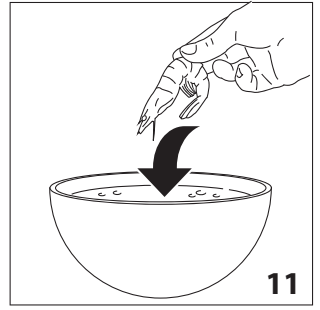

سرخ کن برقی

مقلدة كهربائية

De'Longhi

(LxHxD): 280x300x400 mm

 4.55 kg

						
		 °C		 °C		
	1.7 (max)	-	-	190	18-20	
	1.5	190	18-20	-	-	
	1	190	10-14	170	10-14	
	3 pz	-	-	160	20-25	✓
	0.35	190	4-5	-	-	
	4 pz	-	-	170	6-8	✓
	0.45	190	4-5	170	8-10	✓
	0.4	190	4-5	170	6-8	✓
	0.4	-	-	170	6-8	✓
	0.3	-	-	170	3-5	✓
	0.4	190	3-4	-	-	
	0.3	-	-	160	6-8	✓
	0.3	190	3-4	160	4-6	✓
	4 pz	-	-	180	5-6	