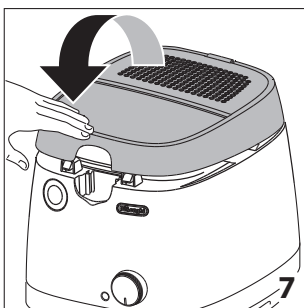

سرخ کن برقی

مقلدة كهربائية

De'Longhi

(LxHxD): 280x300x400 mm

 4.55 kg

						
		 °C		 °C		
	1.7 (max)	-	-	190	18-20	
	1.5	190	18-20	-	-	
	1	190	10-14	170	10-14	
	3 pz	-	-	160	20-25	✓
	0.35	190	4-5	-	-	
	4 pz	-	-	170	6-8	✓
	0.45	190	4-5	170	8-10	✓
	0.4	190	4-5	170	6-8	✓
	0.4	-	-	170	6-8	✓
	0.3	-	-	170	3-5	✓
	0.4	190	3-4	-	-	
	0.3	-	-	160	6-8	✓
	0.3	190	3-4	160	4-6	✓
	4 pz	-	-	180	5-6	