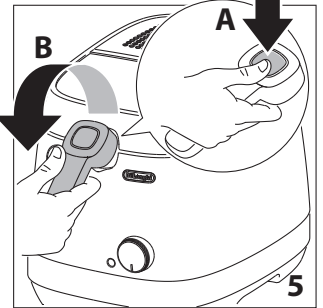

سرخ کن برقی

مقلدة كهربائية

De'Longhi

(LxHxD): 280x300x400 mm

 4.55 kg

						
		 °C		 °C		
	1.7 (max)	-	-	190	18-20	
	1.5	190	18-20	-	-	
	1	190	10-14	170	10-14	
	3 pz	-	-	160	20-25	✓
	0.35	190	4-5	-	-	
	4 pz	-	-	170	6-8	✓
	0.45	190	4-5	170	8-10	✓
	0.4	190	4-5	170	6-8	✓
	0.4	-	-	170	6-8	✓
	0.3	-	-	170	3-5	✓
	0.4	190	3-4	-	-	
	0.3	-	-	160	6-8	✓
	0.3	190	3-4	160	4-6	✓
	4 pz	-	-	180	5-6	