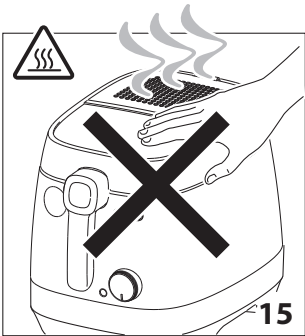

سرخ کن برقی

مقلدة كهربائية

De'Longhi

(LxHxD): 280x300x400 mm

 4.55 kg

						
		 °C		 °C		
	1.7 (max)	-	-	190	18-20	
	1.5	190	18-20	-	-	
	1	190	10-14	170	10-14	
	3 pz	-	-	160	20-25	✓
	0.35	190	4-5	-	-	
	4 pz	-	-	170	6-8	✓
	0.45	190	4-5	170	8-10	✓
	0.4	190	4-5	170	6-8	✓
	0.4	-	-	170	6-8	✓
	0.3	-	-	170	3-5	✓
	0.4	190	3-4	-	-	
	0.3	-	-	160	6-8	✓
	0.3	190	3-4	160	4-6	✓
	4 pz	-	-	180	5-6	