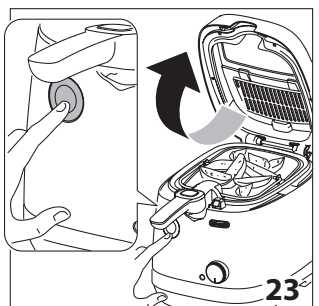

سرخ کن برقی

مقلدة كهربائية

De'Longhi

(LxHxD): 280x300x400 mm

 4.55 kg

						
		 °C		 °C		
	1.7 (max)	-	-	190	18-20	
	1.5	190	18-20	-	-	
	1	190	10-14	170	10-14	
	3 pz	-	-	160	20-25	✓
	0.35	190	4-5	-	-	
	4 pz	-	-	170	6-8	✓
	0.45	190	4-5	170	8-10	✓
	0.4	190	4-5	170	6-8	✓
	0.4	-	-	170	6-8	✓
	0.3	-	-	170	3-5	✓
	0.4	190	3-4	-	-	
	0.3	-	-	160	6-8	✓
	0.3	190	3-4	160	4-6	✓
	4 pz	-	-	180	5-6	