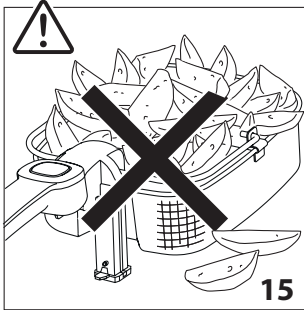

سرخ کن برقی

مقلدة كهربائية

De'Longhi

(LxHxD): 280x300x400 mm

 4.55 kg

						
		 °C		 °C		
	1.7 (max)	-	-	190	18-20	
	1.5	190	18-20	-	-	
	1	190	10-14	170	10-14	
	3 pz	-	-	160	20-25	✓
	0.35	190	4-5	-	-	
	4 pz	-	-	170	6-8	✓
	0.45	190	4-5	170	8-10	✓
	0.4	190	4-5	170	6-8	✓
	0.4	-	-	170	6-8	✓
	0.3	-	-	170	3-5	✓
	0.4	190	3-4	-	-	
	0.3	-	-	160	6-8	✓
	0.3	190	3-4	160	4-6	✓
	4 pz	-	-	180	5-6	