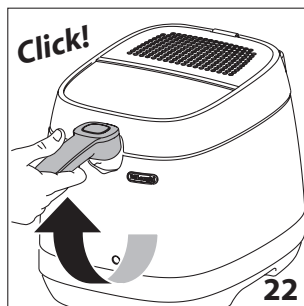

سرخ کن برقی

مقلدة كهربائية

De'Longhi

(LxHxD): 280x300x400 mm

 4.55 kg

						
		 °C		 °C		
	1.7 (max)	-	-	190	18-20	
	1.5	190	18-20	-	-	
	1	190	10-14	170	10-14	
	3 pz	-	-	160	20-25	✓
	0.35	190	4-5	-	-	
	4 pz	-	-	170	6-8	✓
	0.45	190	4-5	170	8-10	✓
	0.4	190	4-5	170	6-8	✓
	0.4	-	-	170	6-8	✓
	0.3	-	-	170	3-5	✓
	0.4	190	3-4	-	-	
	0.3	-	-	160	6-8	✓
	0.3	190	3-4	160	4-6	✓
	4 pz	-	-	180	5-6	