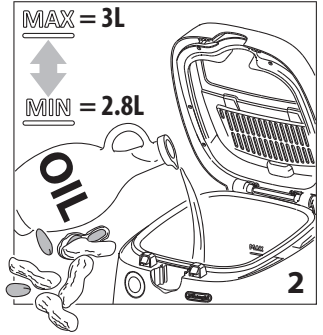

سرخ کن برقی

مقلدة كهربائية

De'Longhi

(LxHxD): 280x300x400 mm

 4.55 kg

						
		 °C		 °C		
	1.7 (max)	-	-	190	18-20	
	1.5	190	18-20	-	-	
	1	190	10-14	170	10-14	
	3 pz	-	-	160	20-25	✓
	0.35	190	4-5	-	-	
	4 pz	-	-	170	6-8	✓
	0.45	190	4-5	170	8-10	✓
	0.4	190	4-5	170	6-8	✓
	0.4	-	-	170	6-8	✓
	0.3	-	-	170	3-5	✓
	0.4	190	3-4	-	-	
	0.3	-	-	160	6-8	✓
	0.3	190	3-4	160	4-6	✓
	4 pz	-	-	180	5-6	