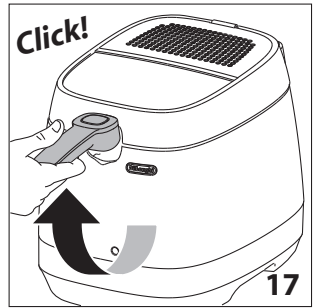

سرخ کن برقی

مقلدة كهربائية

De'Longhi

(LxHxD): 280x300x400 mm

 4.55 kg

						
		 °C		 °C		
	1.7 (max)	-	-	190	18-20	
	1.5	190	18-20	-	-	
	1	190	10-14	170	10-14	
	3 pz	-	-	160	20-25	✓
	0.35	190	4-5	-	-	
	4 pz	-	-	170	6-8	✓
	0.45	190	4-5	170	8-10	✓
	0.4	190	4-5	170	6-8	✓
	0.4	-	-	170	6-8	✓
	0.3	-	-	170	3-5	✓
	0.4	190	3-4	-	-	
	0.3	-	-	160	6-8	✓
	0.3	190	3-4	160	4-6	✓
	4 pz	-	-	180	5-6	