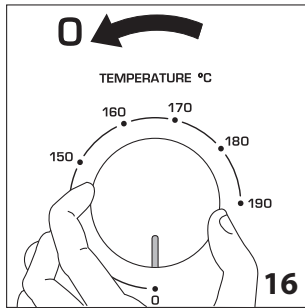

سرخ کن برقی

مقلدة كهربائية

De'Longhi

(LxHxD): 280x300x400 mm

 4.55 kg

						
		 °C		 °C		
	1.7 (max)	-	-	190	18-20	
	1.5	190	18-20	-	-	
	1	190	10-14	170	10-14	
	3 pz	-	-	160	20-25	✓
	0.35	190	4-5	-	-	
	4 pz	-	-	170	6-8	✓
	0.45	190	4-5	170	8-10	✓
	0.4	190	4-5	170	6-8	✓
	0.4	-	-	170	6-8	✓
	0.3	-	-	170	3-5	✓
	0.4	190	3-4	-	-	
	0.3	-	-	160	6-8	✓
	0.3	190	3-4	160	4-6	✓
	4 pz	-	-	180	5-6	