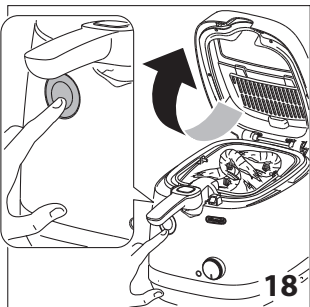

سرخ کن برقی

مقلدة كهربائية

De'Longhi

(LxHxD): 280x300x400 mm

 4.55 kg

						
		 °C		 °C		
	1.7 (max)	-	-	190	18-20	
	1.5	190	18-20	-	-	
	1	190	10-14	170	10-14	
	3 pz	-	-	160	20-25	✓
	0.35	190	4-5	-	-	
	4 pz	-	-	170	6-8	✓
	0.45	190	4-5	170	8-10	✓
	0.4	190	4-5	170	6-8	✓
	0.4	-	-	170	6-8	✓
	0.3	-	-	170	3-5	✓
	0.4	190	3-4	-	-	
	0.3	-	-	160	6-8	✓
	0.3	190	3-4	160	4-6	✓
	4 pz	-	-	180	5-6	