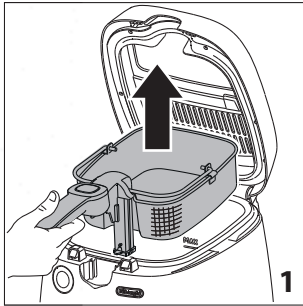

سرخ کن برقی

مقلدة كهربائية

De'Longhi

(LxHxD): 280x300x400 mm

 4.55 kg

						
		 °C		 °C		
	1.7 (max)	-	-	190	18-20	
	1.5	190	18-20	-	-	
	1	190	10-14	170	10-14	
	3 pz	-	-	160	20-25	✓
	0.35	190	4-5	-	-	
	4 pz	-	-	170	6-8	✓
	0.45	190	4-5	170	8-10	✓
	0.4	190	4-5	170	6-8	✓
	0.4	-	-	170	6-8	✓
	0.3	-	-	170	3-5	✓
	0.4	190	3-4	-	-	
	0.3	-	-	160	6-8	✓
	0.3	190	3-4	160	4-6	✓
	4 pz	-	-	180	5-6	