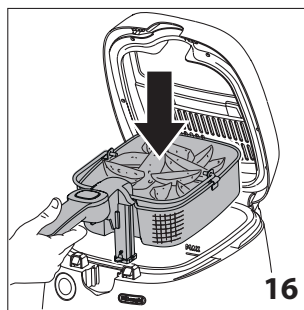

سرخ کن برقی

مقلدة كهربائية

De'Longhi

(LxHxD): 280x300x400 mm

 4.55 kg

						
		 °C		 °C		
	1.7 (max)	-	-	190	18-20	
	1.5	190	18-20	-	-	
	1	190	10-14	170	10-14	
	3 pz	-	-	160	20-25	✓
	0.35	190	4-5	-	-	
	4 pz	-	-	170	6-8	✓
	0.45	190	4-5	170	8-10	✓
	0.4	190	4-5	170	6-8	✓
	0.4	-	-	170	6-8	✓
	0.3	-	-	170	3-5	✓
	0.4	190	3-4	-	-	
	0.3	-	-	160	6-8	✓
	0.3	190	3-4	160	4-6	✓
	4 pz	-	-	180	5-6	