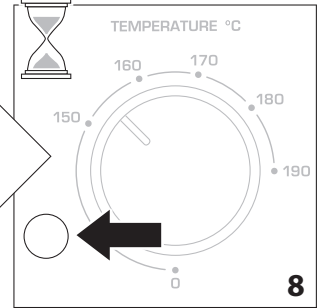

سرخ کن برقی

مقلدة كهربائية

De'Longhi

(LxHxD): 280x300x400 mm

 4.55 kg

						
		 °C		 °C		
	1.7 (max)	-	-	190	18-20	
	1.5	190	18-20	-	-	
	1	190	10-14	170	10-14	
	3 pz	-	-	160	20-25	✓
	0.35	190	4-5	-	-	
	4 pz	-	-	170	6-8	✓
	0.45	190	4-5	170	8-10	✓
	0.4	190	4-5	170	6-8	✓
	0.4	-	-	170	6-8	✓
	0.3	-	-	170	3-5	✓
	0.4	190	3-4	-	-	
	0.3	-	-	160	6-8	✓
	0.3	190	3-4	160	4-6	✓
	4 pz	-	-	180	5-6	