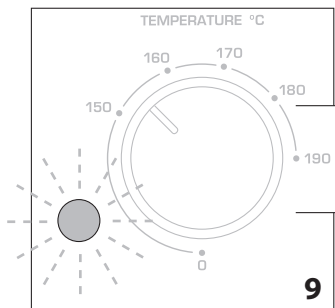

سرخ کن برقی

مقلدة كهربائية

De'Longhi

(LxHxD): 280x300x400 mm

 4.55 kg

						
		 °C		 °C		
	1.7 (max)	-	-	190	18-20	
	1.5	190	18-20	-	-	
	1	190	10-14	170	10-14	
	3 pz	-	-	160	20-25	✓
	0.35	190	4-5	-	-	
	4 pz	-	-	170	6-8	✓
	0.45	190	4-5	170	8-10	✓
	0.4	190	4-5	170	6-8	✓
	0.4	-	-	170	6-8	✓
	0.3	-	-	170	3-5	✓
	0.4	190	3-4	-	-	
	0.3	-	-	160	6-8	✓
	0.3	190	3-4	160	4-6	✓
	4 pz	-	-	180	5-6	