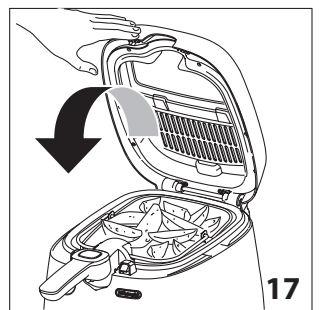

سرخ کن برقی

مقلدة كهربائية

De'Longhi

(LxHxD): 280x300x400 mm

 4.55 kg

						
		 °C		 °C		
	1.7 (max)	-	-	190	18-20	
	1.5	190	18-20	-	-	
	1	190	10-14	170	10-14	
	3 pz	-	-	160	20-25	✓
	0.35	190	4-5	-	-	
	4 pz	-	-	170	6-8	✓
	0.45	190	4-5	170	8-10	✓
	0.4	190	4-5	170	6-8	✓
	0.4	-	-	170	6-8	✓
	0.3	-	-	170	3-5	✓
	0.4	190	3-4	-	-	
	0.3	-	-	160	6-8	✓
	0.3	190	3-4	160	4-6	✓
	4 pz	-	-	180	5-6	