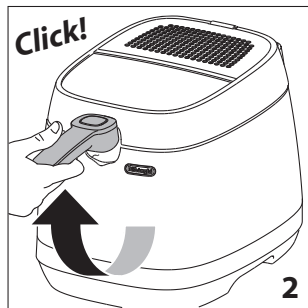

سرخ کن برقی

مقلدة كهربائية

De'Longhi

(LxHxD): 280x300x400 mm

 4.55 kg

						
		 °C		 °C		
	1.7 (max)	-	-	190	18-20	
	1.5	190	18-20	-	-	
	1	190	10-14	170	10-14	
	3 pz	-	-	160	20-25	✓
	0.35	190	4-5	-	-	
	4 pz	-	-	170	6-8	✓
	0.45	190	4-5	170	8-10	✓
	0.4	190	4-5	170	6-8	✓
	0.4	-	-	170	6-8	✓
	0.3	-	-	170	3-5	✓
	0.4	190	3-4	-	-	
	0.3	-	-	160	6-8	✓
	0.3	190	3-4	160	4-6	✓
	4 pz	-	-	180	5-6	