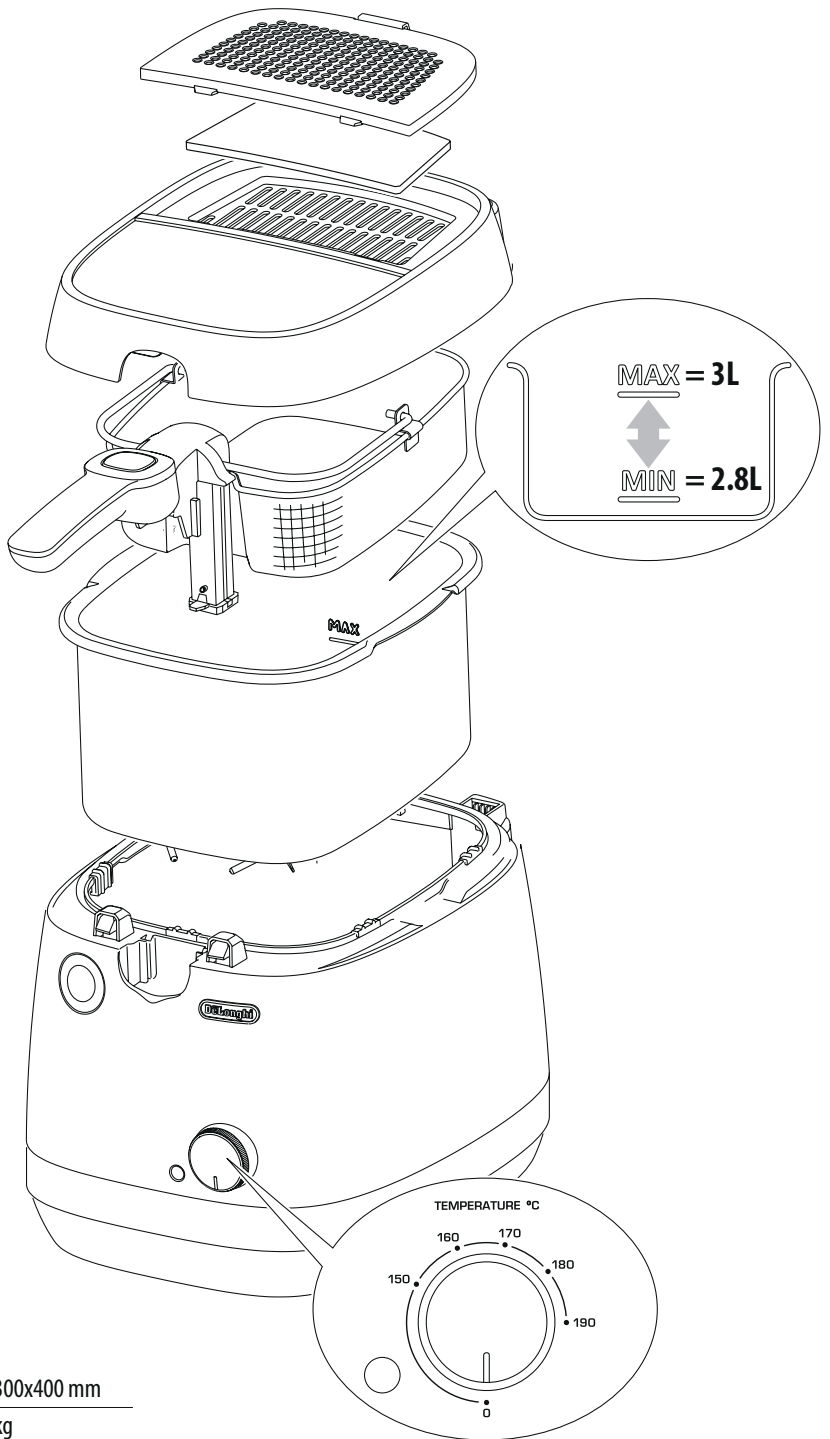

DELONGHI

FRITEUSE

FS8065

MANUEL D'UTILISATION

Besoin d'aide ? Rendez-vous sur www.communaute.darty.com

FS8065

FRIGGITRICE ELETTRICA
ELECTRIC FRYER
FRITEUSE ELECTRIQUE
ELEKTRONISCHE FRITTEUSE
FRITEUSE
FREIDORA ELÉCTRICA
FRITADEIRA ELÉCTRICA
НЛЕКТРИКН ФРИТЕЗА
ЭЛЕКТРИЧЕСКАЯ ФРИТЮРНИЦА
ELEKTROMOS OLAJSÜTŐ
ELEKTRICKÁ FRITÉZA
ELEKTRICKÁ FRITÉZA
FRYTOWNICA ELEKTRYCZNA
ELEKTRISK FRITYRGRYTE
ELEKTRISK FRITTÖS
ELEKTRISK FRITUREGRYDE
ELEKTRONINEN RASVAKEITIN
ELEKTRIČNA FRITEZA
ELEKTRIČNI CVRTNIK
ЭЛЕКТРИЧЕСКИ ФРИТЮРНИК
FRITEUZĂ ELECTRICĂ
ELEKTRIKLI FRITÖZ
ЭЛЕКТРЛИК ҚУЫРМА ЫДЫС

سرخ کن برقی

مقلدة كهربائية

De'Longhi

(LxHxD): 280x300x400 mm

 4.55 kg

						
		 °C		 °C		
	1.7 (max)	-	-	190	18-20	
	1.5	190	18-20	-	-	
	1	190	10-14	170	10-14	
	3 pz	-	-	160	20-25	✓
	0.35	190	4-5	-	-	
	4 pz	-	-	170	6-8	✓
	0.45	190	4-5	170	8-10	✓
	0.4	190	4-5	170	6-8	✓
	0.4	-	-	170	6-8	✓
	0.3	-	-	170	3-5	✓
	0.4	190	3-4	-	-	
	0.3	-	-	160	6-8	✓
	0.3	190	3-4	160	4-6	✓
	4 pz	-	-	180	5-6	