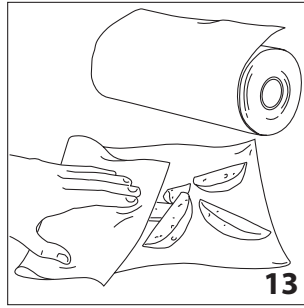

سرخ کن برقی

مقلدة كهربائية

De'Longhi

(LxHxD): 280x300x400 mm

 4.55 kg

						
		 °C		 °C		
	1.7 (max)	-	-	190	18-20	
	1.5	190	18-20	-	-	
	1	190	10-14	170	10-14	
	3 pz	-	-	160	20-25	✓
	0.35	190	4-5	-	-	
	4 pz	-	-	170	6-8	✓
	0.45	190	4-5	170	8-10	✓
	0.4	190	4-5	170	6-8	✓
	0.4	-	-	170	6-8	✓
	0.3	-	-	170	3-5	✓
	0.4	190	3-4	-	-	
	0.3	-	-	160	6-8	✓
	0.3	190	3-4	160	4-6	✓
	4 pz	-	-	180	5-6	