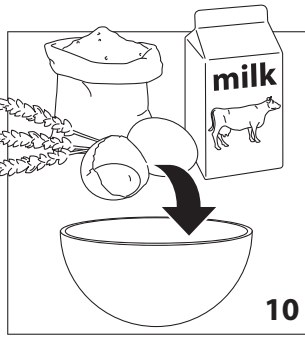

سرخ کن برقی

مقلدة كهربائية

De'Longhi

(LxHxD): 280x300x400 mm

 4.55 kg

						
		 °C		 °C		
	1.7 (max)	-	-	190	18-20	
	1.5	190	18-20	-	-	
	1	190	10-14	170	10-14	
	3 pz	-	-	160	20-25	✓
	0.35	190	4-5	-	-	
	4 pz	-	-	170	6-8	✓
	0.45	190	4-5	170	8-10	✓
	0.4	190	4-5	170	6-8	✓
	0.4	-	-	170	6-8	✓
	0.3	-	-	170	3-5	✓
	0.4	190	3-4	-	-	
	0.3	-	-	160	6-8	✓
	0.3	190	3-4	160	4-6	✓
	4 pz	-	-	180	5-6	