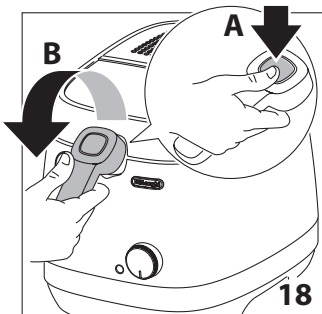

سرخ کن برقی

مقلدة كهربائية

De'Longhi

(LxHxD): 280x300x400 mm

 4.55 kg

						
		 °C		 °C		
	1.7 (max)	-	-	190	18-20	
	1.5	190	18-20	-	-	
	1	190	10-14	170	10-14	
	3 pz	-	-	160	20-25	✓
	0.35	190	4-5	-	-	
	4 pz	-	-	170	6-8	✓
	0.45	190	4-5	170	8-10	✓
	0.4	190	4-5	170	6-8	✓
	0.4	-	-	170	6-8	✓
	0.3	-	-	170	3-5	✓
	0.4	190	3-4	-	-	
	0.3	-	-	160	6-8	✓
	0.3	190	3-4	160	4-6	✓
	4 pz	-	-	180	5-6	