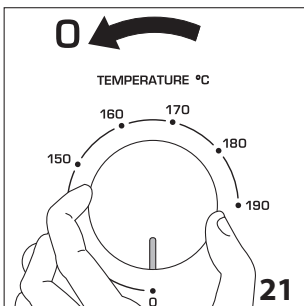

سرخ کن برقی

مقلدة كهربائية

De'Longhi

(LxHxD): 280x300x400 mm

 4.55 kg

						
		 °C		 °C		
	1.7 (max)	-	-	190	18-20	
	1.5	190	18-20	-	-	
	1	190	10-14	170	10-14	
	3 pz	-	-	160	20-25	✓
	0.35	190	4-5	-	-	
	4 pz	-	-	170	6-8	✓
	0.45	190	4-5	170	8-10	✓
	0.4	190	4-5	170	6-8	✓
	0.4	-	-	170	6-8	✓
	0.3	-	-	170	3-5	✓
	0.4	190	3-4	-	-	
	0.3	-	-	160	6-8	✓
	0.3	190	3-4	160	4-6	✓
	4 pz	-	-	180	5-6	