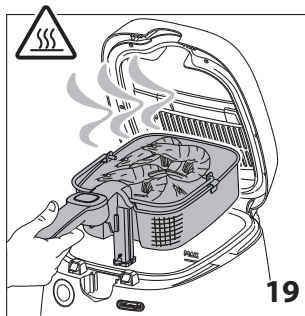

سرخ کن برقی

مقلدة كهربائية

De'Longhi

(LxHxD): 280x300x400 mm

 4.55 kg

						
		 °C		 °C		
	1.7 (max)	-	-	190	18-20	
	1.5	190	18-20	-	-	
	1	190	10-14	170	10-14	
	3 pz	-	-	160	20-25	✓
	0.35	190	4-5	-	-	
	4 pz	-	-	170	6-8	✓
	0.45	190	4-5	170	8-10	✓
	0.4	190	4-5	170	6-8	✓
	0.4	-	-	170	6-8	✓
	0.3	-	-	170	3-5	✓
	0.4	190	3-4	-	-	
	0.3	-	-	160	6-8	✓
	0.3	190	3-4	160	4-6	✓
	4 pz	-	-	180	5-6	