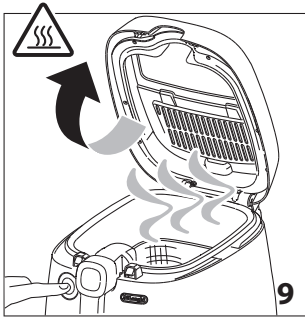

سرخ کن برقی

مقلدة كهربائية

De'Longhi

(LxHxD): 280x300x400 mm

 4.55 kg

						
		 °C		 °C		
	1.7 (max)	-	-	190	18-20	
	1.5	190	18-20	-	-	
	1	190	10-14	170	10-14	
	3 pz	-	-	160	20-25	✓
	0.35	190	4-5	-	-	
	4 pz	-	-	170	6-8	✓
	0.45	190	4-5	170	8-10	✓
	0.4	190	4-5	170	6-8	✓
	0.4	-	-	170	6-8	✓
	0.3	-	-	170	3-5	✓
	0.4	190	3-4	-	-	
	0.3	-	-	160	6-8	✓
	0.3	190	3-4	160	4-6	✓
	4 pz	-	-	180	5-6	