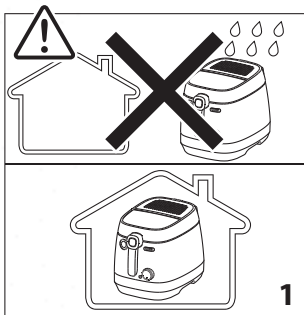

سرخ کن برقی

مقلدة كهربائية

De'Longhi

(LxHxD): 280x300x400 mm

 4.55 kg

						
		 °C		 °C		
	1.7 (max)	-	-	190	18-20	
	1.5	190	18-20	-	-	
	1	190	10-14	170	10-14	
	3 pz	-	-	160	20-25	✓
	0.35	190	4-5	-	-	
	4 pz	-	-	170	6-8	✓
	0.45	190	4-5	170	8-10	✓
	0.4	190	4-5	170	6-8	✓
	0.4	-	-	170	6-8	✓
	0.3	-	-	170	3-5	✓
	0.4	190	3-4	-	-	
	0.3	-	-	160	6-8	✓
	0.3	190	3-4	160	4-6	✓
	4 pz	-	-	180	5-6	