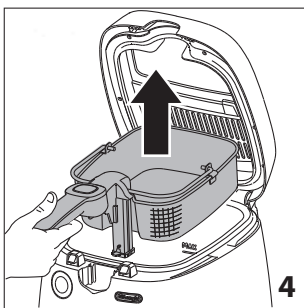

سرخ کن برقی

مقلدة كهربائية

De'Longhi

(LxHxD): 280x300x400 mm

 4.55 kg

						
		 °C		 °C		
	1.7 (max)	-	-	190	18-20	
	1.5	190	18-20	-	-	
	1	190	10-14	170	10-14	
	3 pz	-	-	160	20-25	✓
	0.35	190	4-5	-	-	
	4 pz	-	-	170	6-8	✓
	0.45	190	4-5	170	8-10	✓
	0.4	190	4-5	170	6-8	✓
	0.4	-	-	170	6-8	✓
	0.3	-	-	170	3-5	✓
	0.4	190	3-4	-	-	
	0.3	-	-	160	6-8	✓
	0.3	190	3-4	160	4-6	✓
	4 pz	-	-	180	5-6	