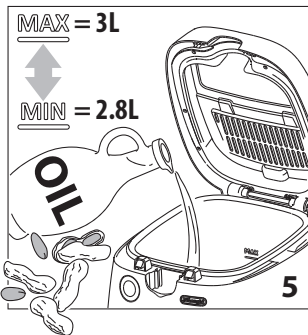

سرخ کن برقی

مقلدة كهربائية

De'Longhi

(LxHxD): 280x300x400 mm

 4.55 kg

						
		 °C		 °C		
	1.7 (max)	-	-	190	18-20	
	1.5	190	18-20	-	-	
	1	190	10-14	170	10-14	
	3 pz	-	-	160	20-25	✓
	0.35	190	4-5	-	-	
	4 pz	-	-	170	6-8	✓
	0.45	190	4-5	170	8-10	✓
	0.4	190	4-5	170	6-8	✓
	0.4	-	-	170	6-8	✓
	0.3	-	-	170	3-5	✓
	0.4	190	3-4	-	-	
	0.3	-	-	160	6-8	✓
	0.3	190	3-4	160	4-6	✓
	4 pz	-	-	180	5-6	