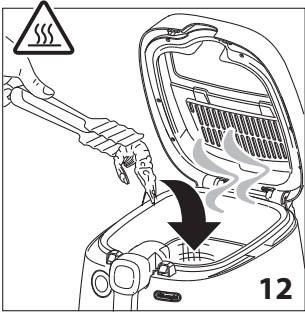

سرخ کن برقی

مقلدة كهربائية

De'Longhi

(LxHxD): 280x300x400 mm

 4.55 kg

						
		 °C		 °C		
	1.7 (max)	-	-	190	18-20	
	1.5	190	18-20	-	-	
	1	190	10-14	170	10-14	
	3 pz	-	-	160	20-25	✓
	0.35	190	4-5	-	-	
	4 pz	-	-	170	6-8	✓
	0.45	190	4-5	170	8-10	✓
	0.4	190	4-5	170	6-8	✓
	0.4	-	-	170	6-8	✓
	0.3	-	-	170	3-5	✓
	0.4	190	3-4	-	-	
	0.3	-	-	160	6-8	✓
	0.3	190	3-4	160	4-6	✓
	4 pz	-	-	180	5-6	