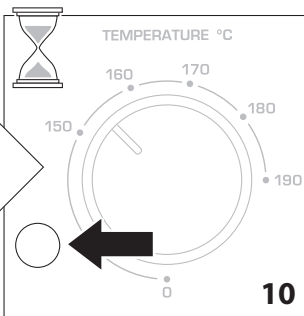

سرخ کن برقی

مقلدة كهربائية

De'Longhi

(LxHxD): 280x300x400 mm

 4.55 kg

						
		 °C		 °C		
	1.7 (max)	-	-	190	18-20	
	1.5	190	18-20	-	-	
	1	190	10-14	170	10-14	
	3 pz	-	-	160	20-25	✓
	0.35	190	4-5	-	-	
	4 pz	-	-	170	6-8	✓
	0.45	190	4-5	170	8-10	✓
	0.4	190	4-5	170	6-8	✓
	0.4	-	-	170	6-8	✓
	0.3	-	-	170	3-5	✓
	0.4	190	3-4	-	-	
	0.3	-	-	160	6-8	✓
	0.3	190	3-4	160	4-6	✓
	4 pz	-	-	180	5-6	