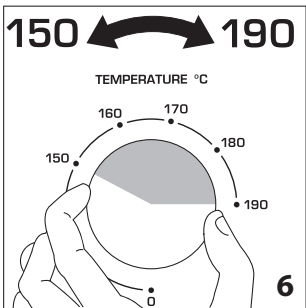

سرخ کن برقی

مقلدة كهربائية

De'Longhi

(LxHxD): 280x300x400 mm

 4.55 kg

						
		 °C		 °C		
	1.7 (max)	-	-	190	18-20	
	1.5	190	18-20	-	-	
	1	190	10-14	170	10-14	
	3 pz	-	-	160	20-25	✓
	0.35	190	4-5	-	-	
	4 pz	-	-	170	6-8	✓
	0.45	190	4-5	170	8-10	✓
	0.4	190	4-5	170	6-8	✓
	0.4	-	-	170	6-8	✓
	0.3	-	-	170	3-5	✓
	0.4	190	3-4	-	-	
	0.3	-	-	160	6-8	✓
	0.3	190	3-4	160	4-6	✓
	4 pz	-	-	180	5-6	