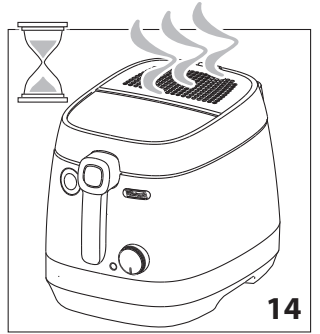

DELONGHI

FRITEUSE

FS8065

MANUEL D'UTILISATION

Besoin d'aide ? Rendez-vous sur www.communaute.darty.com

FS8065

FRIGGITRICE ELETTRICA
ELECTRIC FRYER
FRITEUSE ELECTRIQUE
ELEKTRONISCHE FRITTEUSE
FRITEUSE
FREIDORA ELÉCTRICA
FRITADEIRA ELÉCTRICA
НЛЕКТРИКН ФРИТЕЗА
ЭЛЕКТРИЧЕСКАЯ ФРИТЮРНИЦА
ELEKTROMOS OLAJSÜTŐ
ELEKTRICKÁ FRITÉZA
ELEKTRICKÁ FRITÉZA
FRYTOWNICA ELEKTRYCZNA
ELEKTRISK FRITYRGRYTE
ELEKTRISK FRITTÖS
ELEKTRISK FRITUREGRYDE
ELEKTRONINEN RASVAKEITIN
ELEKTRIČNA FRITEZA
ELEKTRIČNI CVRTNIK
ЭЛЕКТРИЧЕСКИ ФРИТЮРНИК
FRITEUZĂ ELECTRICĂ
ELEKTRIKLI FRITÖZ
ЭЛЕКТРЛИК ҚУЫРМА ЫДЫС

سرخ کن برقی

مقلدة كهربائية

De'Longhi

(LxHxD): 280x300x400 mm

 4.55 kg

						
		 °C		 °C		
	1.7 (max)	-	-	190	18-20	
	1.5	190	18-20	-	-	
	1	190	10-14	170	10-14	
	3 pz	-	-	160	20-25	✓
	0.35	190	4-5	-	-	
	4 pz	-	-	170	6-8	✓
	0.45	190	4-5	170	8-10	✓
	0.4	190	4-5	170	6-8	✓
	0.4	-	-	170	6-8	✓
	0.3	-	-	170	3-5	✓
	0.4	190	3-4	-	-	
	0.3	-	-	160	6-8	✓
	0.3	190	3-4	160	4-6	✓
	4 pz	-	-	180	5-6	