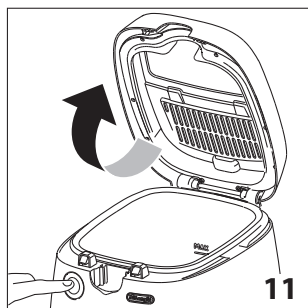

سرخ کن برقی

مقلدة كهربائية

De'Longhi

(LxHxD): 280x300x400 mm

 4.55 kg

						
		 °C		 °C		
	1.7 (max)	-	-	190	18-20	
	1.5	190	18-20	-	-	
	1	190	10-14	170	10-14	
	3 pz	-	-	160	20-25	✓
	0.35	190	4-5	-	-	
	4 pz	-	-	170	6-8	✓
	0.45	190	4-5	170	8-10	✓
	0.4	190	4-5	170	6-8	✓
	0.4	-	-	170	6-8	✓
	0.3	-	-	170	3-5	✓
	0.4	190	3-4	-	-	
	0.3	-	-	160	6-8	✓
	0.3	190	3-4	160	4-6	✓
	4 pz	-	-	180	5-6	