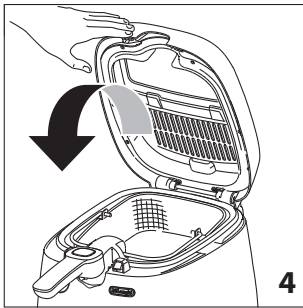

سرخ کن برقی

مقلدة كهربائية

De'Longhi

(LxHxD): 280x300x400 mm

 4.55 kg

						
		 °C		 °C		
	1.7 (max)	-	-	190	18-20	
	1.5	190	18-20	-	-	
	1	190	10-14	170	10-14	
	3 pz	-	-	160	20-25	✓
	0.35	190	4-5	-	-	
	4 pz	-	-	170	6-8	✓
	0.45	190	4-5	170	8-10	✓
	0.4	190	4-5	170	6-8	✓
	0.4	-	-	170	6-8	✓
	0.3	-	-	170	3-5	✓
	0.4	190	3-4	-	-	
	0.3	-	-	160	6-8	✓
	0.3	190	3-4	160	4-6	✓
	4 pz	-	-	180	5-6	