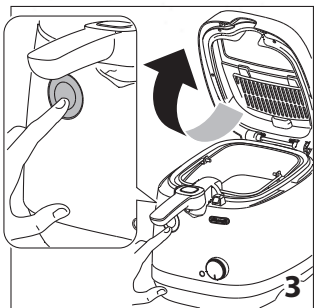

سرخ کن برقی

مقلدة كهربائية

De'Longhi

(LxHxD): 280x300x400 mm

 4.55 kg

						
		 °C		 °C		
	1.7 (max)	-	-	190	18-20	
	1.5	190	18-20	-	-	
	1	190	10-14	170	10-14	
	3 pz	-	-	160	20-25	✓
	0.35	190	4-5	-	-	
	4 pz	-	-	170	6-8	✓
	0.45	190	4-5	170	8-10	✓
	0.4	190	4-5	170	6-8	✓
	0.4	-	-	170	6-8	✓
	0.3	-	-	170	3-5	✓
	0.4	190	3-4	-	-	
	0.3	-	-	160	6-8	✓
	0.3	190	3-4	160	4-6	✓
	4 pz	-	-	180	5-6	