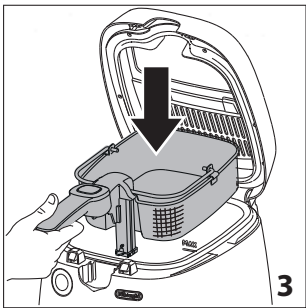

سرخ کن برقی

مقلدة كهربائية

De'Longhi

(LxHxD): 280x300x400 mm

 4.55 kg

						
		 °C		 °C		
	1.7 (max)	-	-	190	18-20	
	1.5	190	18-20	-	-	
	1	190	10-14	170	10-14	
	3 pz	-	-	160	20-25	✓
	0.35	190	4-5	-	-	
	4 pz	-	-	170	6-8	✓
	0.45	190	4-5	170	8-10	✓
	0.4	190	4-5	170	6-8	✓
	0.4	-	-	170	6-8	✓
	0.3	-	-	170	3-5	✓
	0.4	190	3-4	-	-	
	0.3	-	-	160	6-8	✓
	0.3	190	3-4	160	4-6	✓
	4 pz	-	-	180	5-6	