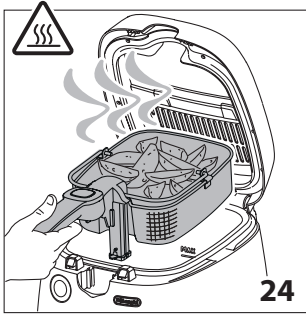

سرخ کن برقی

مقلدة كهربائية

De'Longhi

(LxHxD): 280x300x400 mm

 4.55 kg

						
		 °C		 °C		
	1.7 (max)	-	-	190	18-20	
	1.5	190	18-20	-	-	
	1	190	10-14	170	10-14	
	3 pz	-	-	160	20-25	✓
	0.35	190	4-5	-	-	
	4 pz	-	-	170	6-8	✓
	0.45	190	4-5	170	8-10	✓
	0.4	190	4-5	170	6-8	✓
	0.4	-	-	170	6-8	✓
	0.3	-	-	170	3-5	✓
	0.4	190	3-4	-	-	
	0.3	-	-	160	6-8	✓
	0.3	190	3-4	160	4-6	✓
	4 pz	-	-	180	5-6	