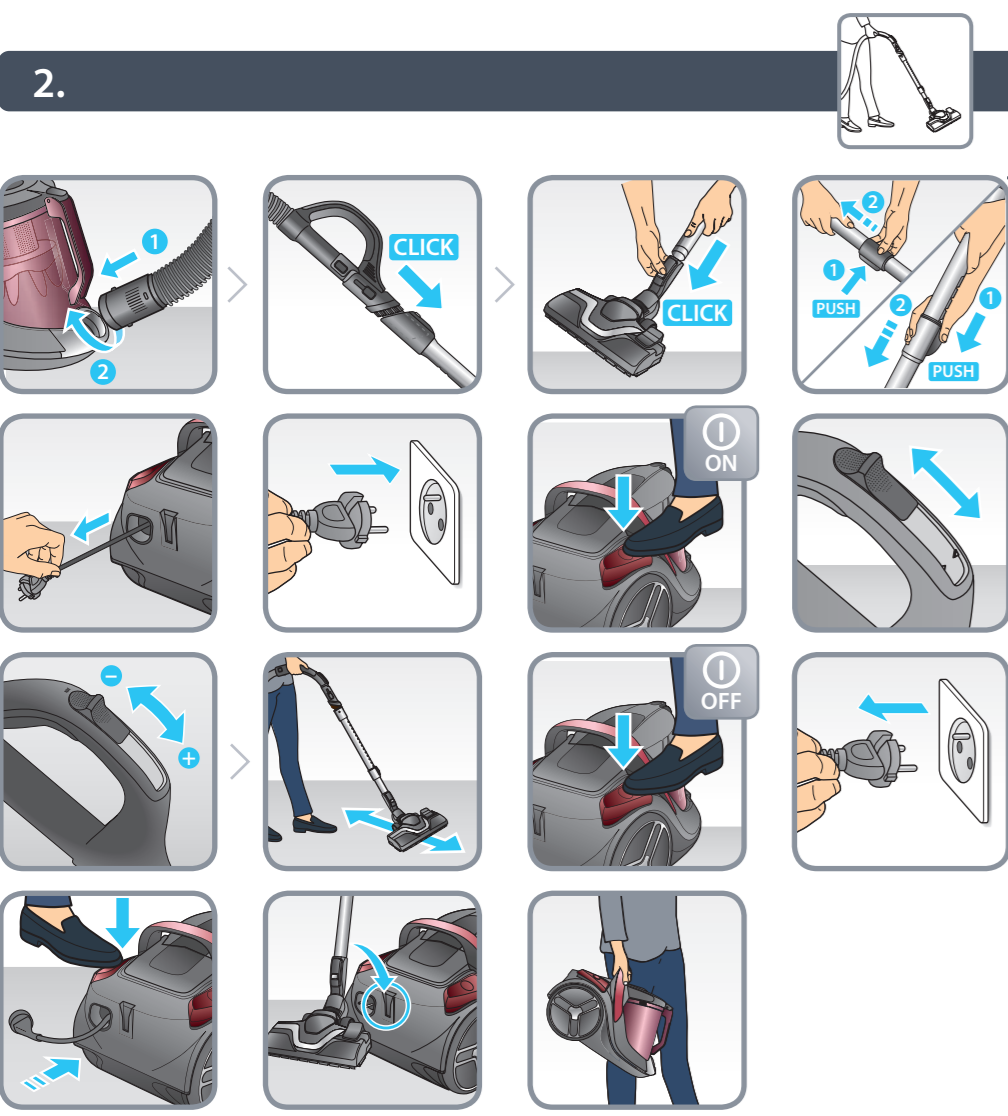

* EN Depending on model / FR Selon modèle / DE Je nach Modell / NL Afhankelijk van het model / IT Secondo i modelli / ES Según modelo / PT Consoante o modelo / EL ανάλογα με το μοντέλο / TR Modele göre / AR حسب النموذج / RU В зависимости от модели / UK Залежно від моделі / HK 視型號而定 / TH ตามรุ่น / MS Bergantung kepada model / VI Theo mẫu / KO 모델에 따라 다름 / PL W zależności od typu / CS Podle modelu / HU Modelltől függően / SK V závislosti od modelu / RO Ovisno o modelu / BG в зависимост от модела / SR U zavisnosti od modela / HR Ovisno o mo delu / BS Ovisno o modelu / SL Odvisno od modela / ET Sõltuvalt mudelist / LV Atbilstoši modelim / LT Pagal modelį