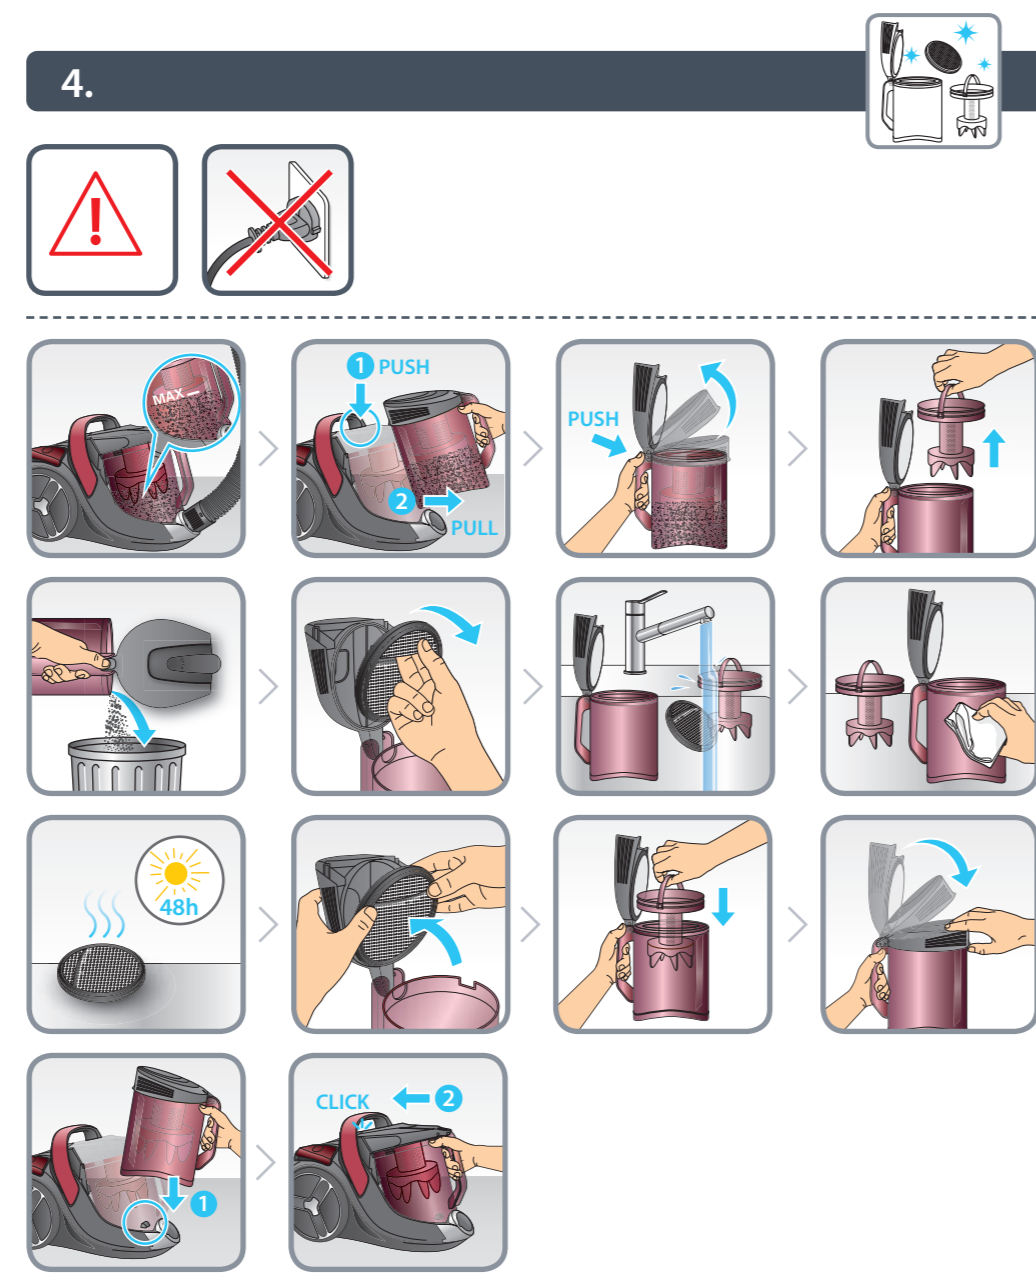

* EN Depending on model / FR Selon modèle / DE Je nach Modell / NL Afhankelijk van het model / IT Secondo i modelli / ES Según modelo / PT Consoante o modelo / EL ανάλογα με το μοντέλο / TR Modele göre / AR حسب النموذج / RU В зависимости от модели / UK Залежно від моделі / HK 視型號而定 / TH ตามรุ่น / MS Bergantung kepada model / VI Theo mẫu / KO 모델에 따라 다름 / PL W zależności od typu / CS Podle modelu / HU Modelltől függően / SK V závislosti od modelu / RO Ovisno o modelu / BG в зависимост от модела / SR U zavisnosti od modela / HR Ovisno o mo delu / BS Ovisno o modelu / SL Odvisno od modela / ET Sõltuvalt mudelist / LV Atbilstoši modelim / LT Pagal modelį