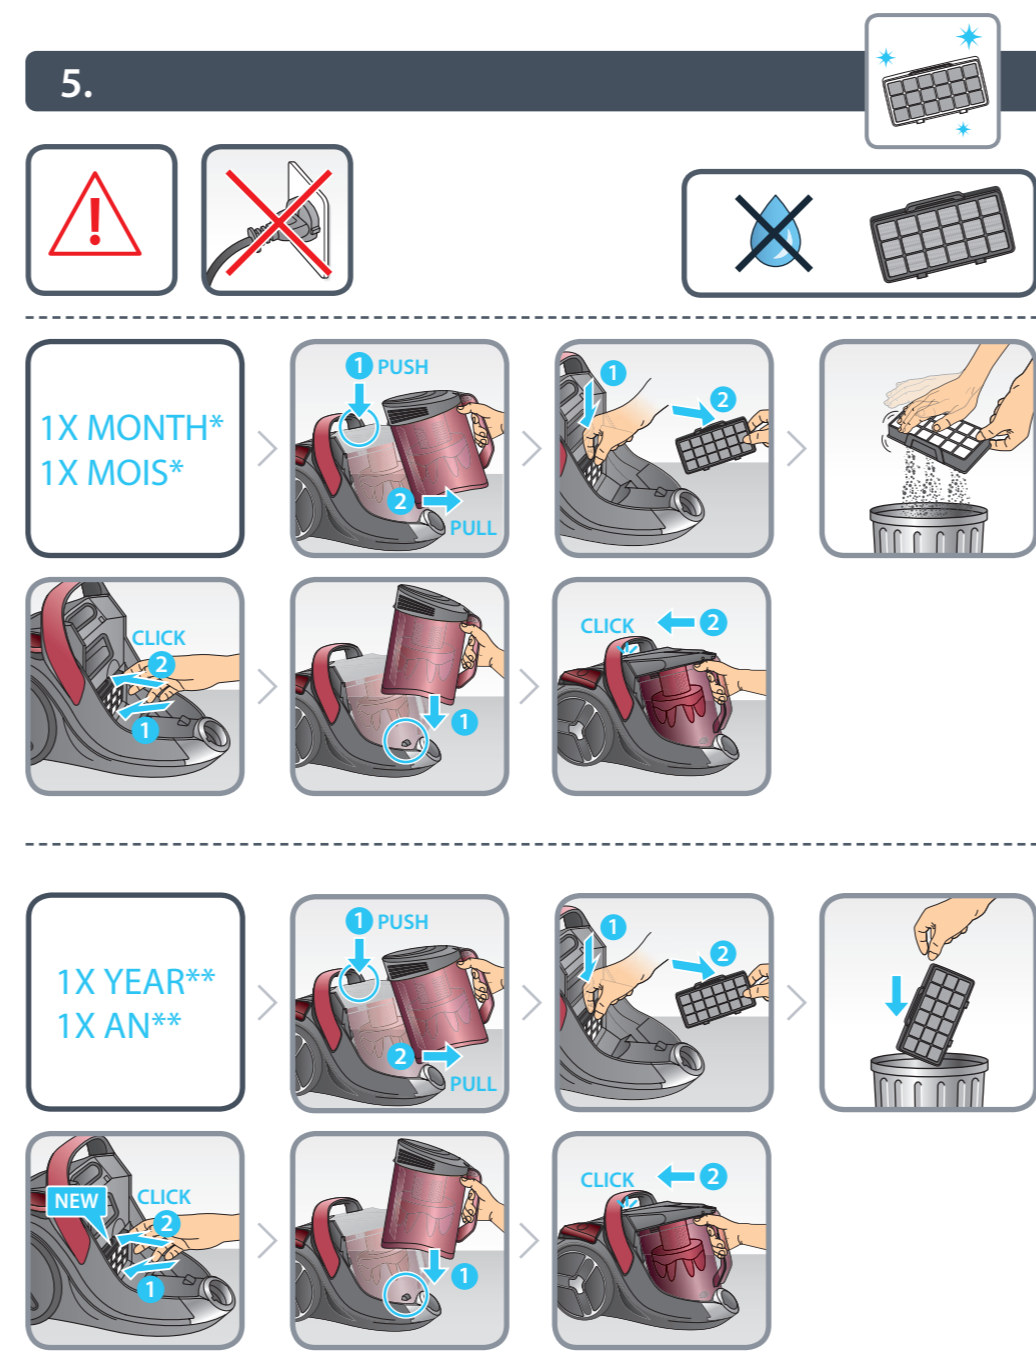

* EN Month / FR Mois / DE Monat / NL Maand / IT Mese / ES Mes / PT Mês / EL μήνας / TR Ay / شهر / AR / ماہ / FA / RU Месяц / UK Місяць / HK 月 / TH เดือน / MS Bulan / VI Tháng / KO 달 / PL Miesiąc / CS Měsíc / HU Hónap / SK Mesiac / RO Lună / BG месец / SR Mesec (Mesec) / BS Mjesec / SL Mesec / ET Kuu / LV Mēnesis / LT Mėnuo

** EN Year / FR An / DE Jahr / NL Jaar / IT Anno / ES Año / PT Ano / EL έτος / TR yıl / عام / AR / سال / FA / RU Год / UK Рік / HK 年 / TH ปี / MS Tahun / VI Năm / KO 년 / PL Rok / CS Rok / HU Év / SK rok / RO An / BG Година / SR Godina / HR Godina / BS Godina / SL Leto / ET Aasta / LV Gads / LT Metai