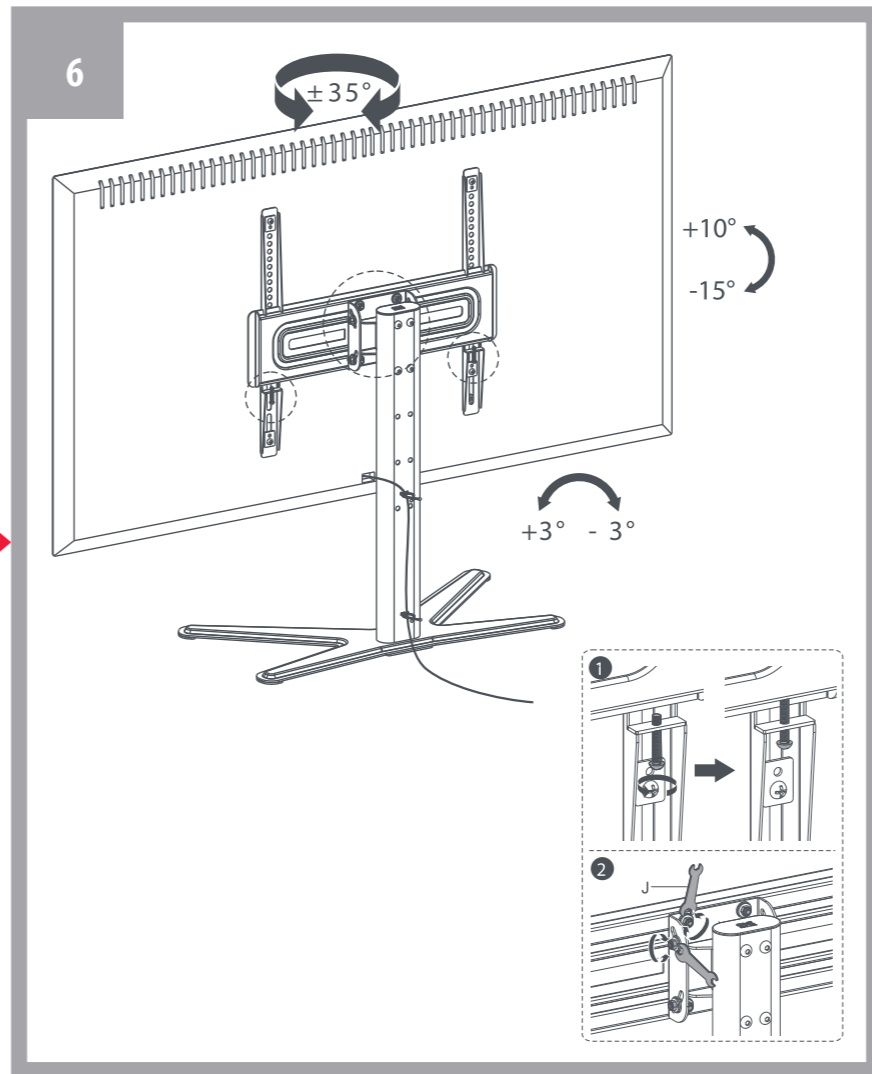

ONE FOR ALL

Support mural pour
écran plat

WM 4471

MANUEL D'UTILISATION

Besoin d'aide ?

Rendez-vous sur votre communauté <https://sav.darty.com>

START

FINISH

- A (x1)
- B (x1)
- C (x1)
- D (x2)
- E (x1)
- F (x2)
- M8x25 (x3) G
- M8x50 (x4) H
- I (x1)
- J (x1)
- M5x14 (x4) M-A
- M6x14 (x4) M-B
- M6x30 (x4) M-C
- M8x30 (x4) M-D
- M8x50 (x4) M-E
- (x4) M-F
- (x8) M-G
- (x8) M-H