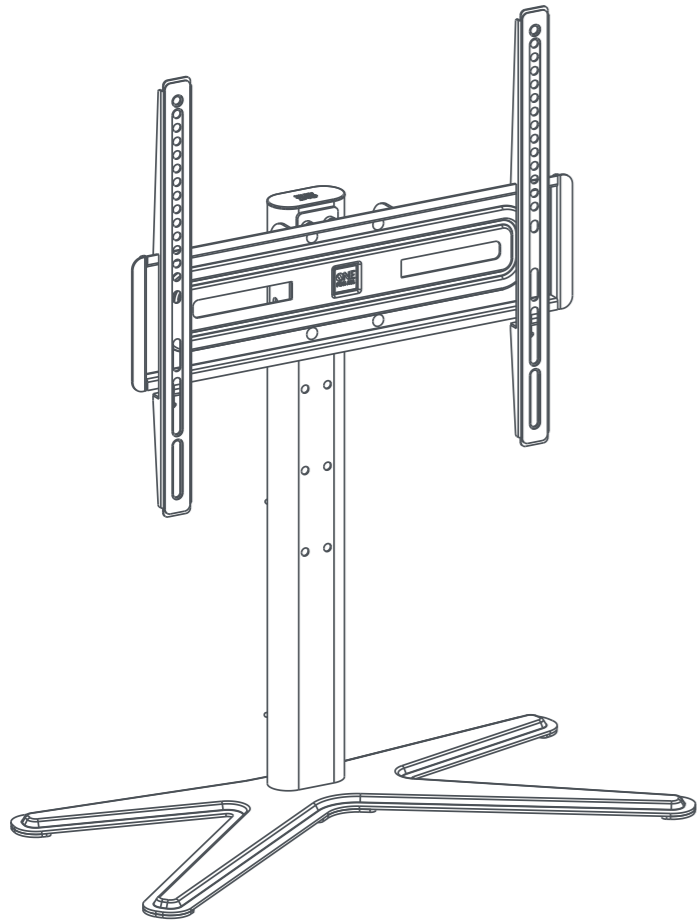

ONE FOR ALL

Support mural pour
écran plat

WM 4471

MANUEL D'UTILISATION

Besoin d'aide ?

Rendez-vous sur votre communauté <https://sav.darty.com>

START

FINISH

- A (x1)
- B (x1)
- C (x1)
- D (x2)
- E (x1)
- F (x2)
- M8x25 (x3) G
- M8x50 (x4) H
- I (x1)
- J (x1)
- M5x14 (x4) M-A
- M6x14 (x4) M-B
- M6x30 (x4) M-C
- M8x30 (x4) M-D
- M8x50 (x4) M-E
- (x4) M-F
- (x8) M-G
- (x8) M-H