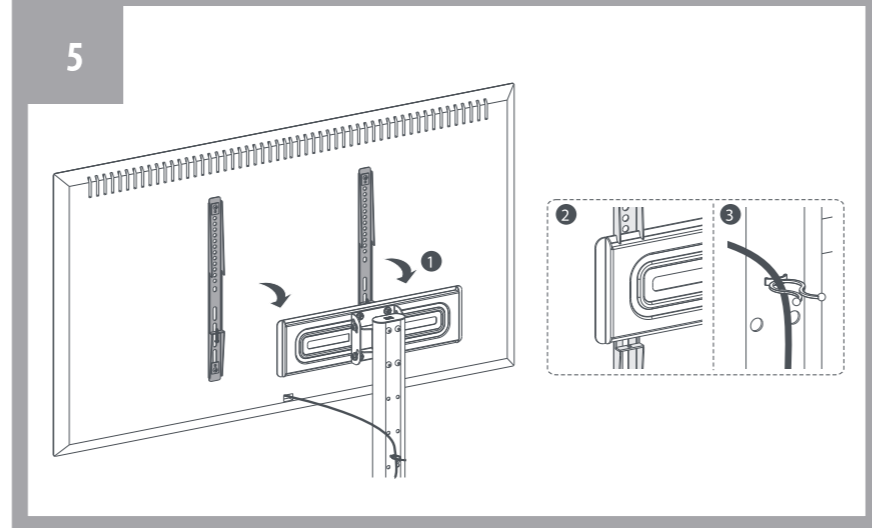

ONE FOR ALL

Support mural pour
écran plat

WM 4471

MANUEL D'UTILISATION

Besoin d'aide ?

Rendez-vous sur votre communauté <https://sav.darty.com>

START

FINISH

- A (x1)
- B (x1)
- C (x1)
- D (x2)
- E (x1)
- F (x2)
- M8x25 (x3) G
- M8x50 (x4) H
- I (x1)
- J (x1)
- M5x14 (x4) M-A
- M6x14 (x4) M-B
- M6x30 (x4) M-C
- M8x30 (x4) M-D
- M8x50 (x4) M-E
- (x4) M-F
- (x8) M-G
- (x8) M-H