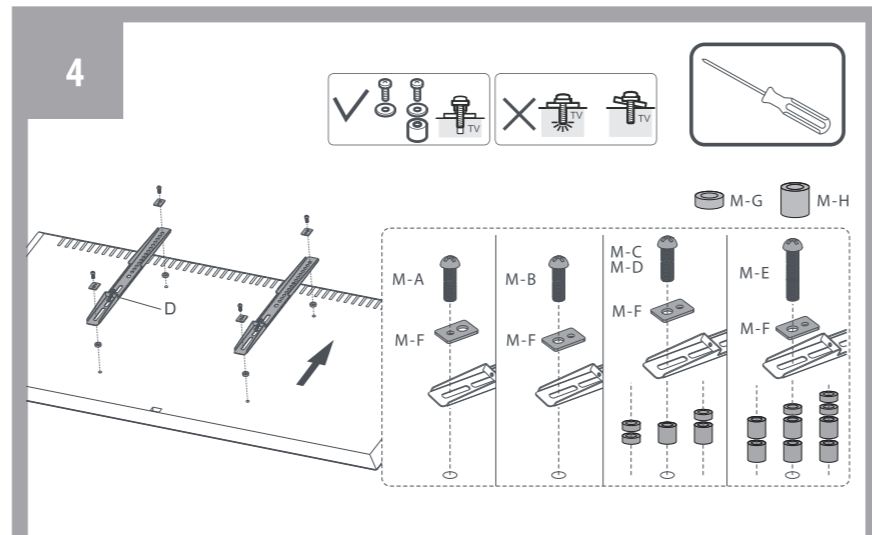

ONE FOR ALL

Support mural pour
écran plat

WM 4471

MANUEL D'UTILISATION

Besoin d'aide ?

Rendez-vous sur votre communauté <https://sav.darty.com>

START

FINISH

- A (x1)
- B (x1)
- C (x1)
- D (x2)
- E (x1)
- F (x2)
- M8x25 (x3) G
- M8x50 (x4) H
- I (x1)
- J (x1)
- M5x14 (x4) M-A
- M6x14 (x4) M-B
- M6x30 (x4) M-C
- M8x30 (x4) M-D
- M8x50 (x4) M-E
- (x4) M-F
- (x8) M-G
- (x8) M-H