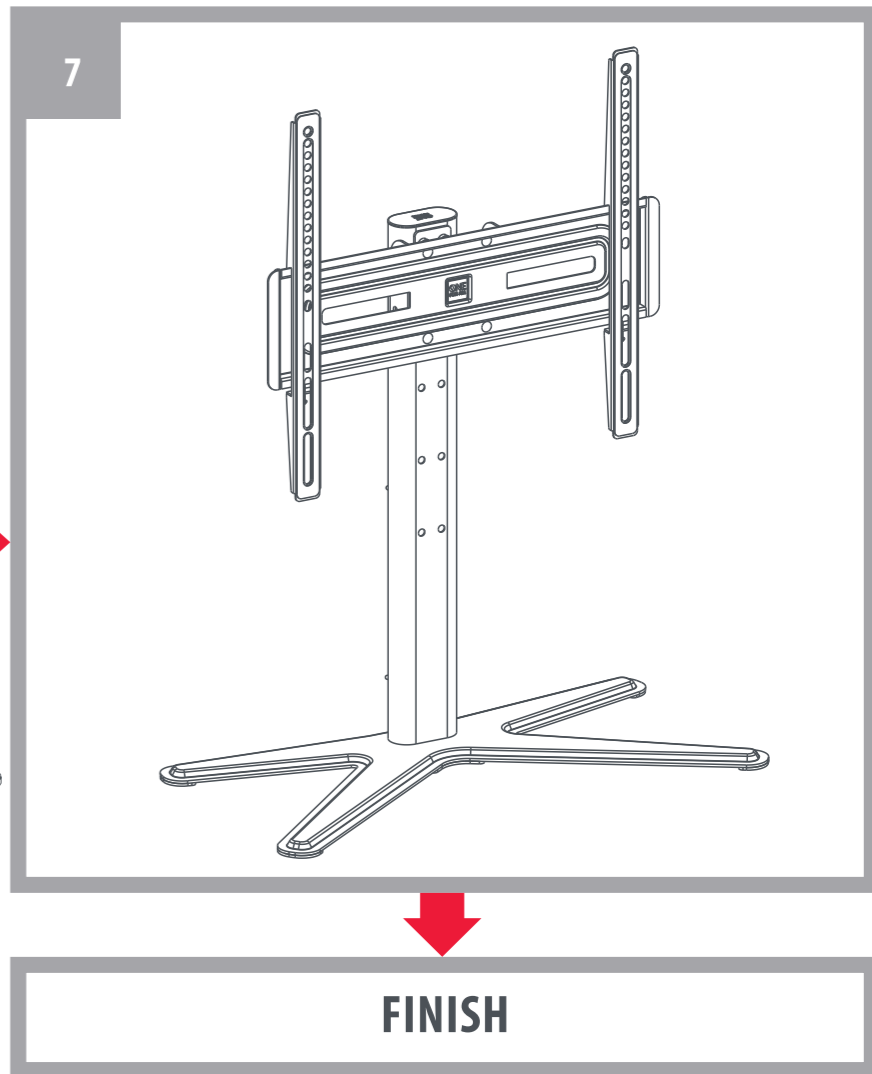

ONE FOR ALL

Support mural pour
écran plat

WM 4471

MANUEL D'UTILISATION

Besoin d'aide ?

Rendez-vous sur votre communauté <https://sav.darty.com>

START

FINISH

- A (x1)
- B (x1)
- C (x1)
- D (x2)
- E (x1)
- F (x2)
- M8x25 (x3) G
- M8x50 (x4) H
- I (x1)
- J (x1)
- M5x14 (x4) M-A
- M6x14 (x4) M-B
- M6x30 (x4) M-C
- M8x30 (x4) M-D
- M8x50 (x4) M-E
- (x4) M-F
- (x8) M-G
- (x8) M-H