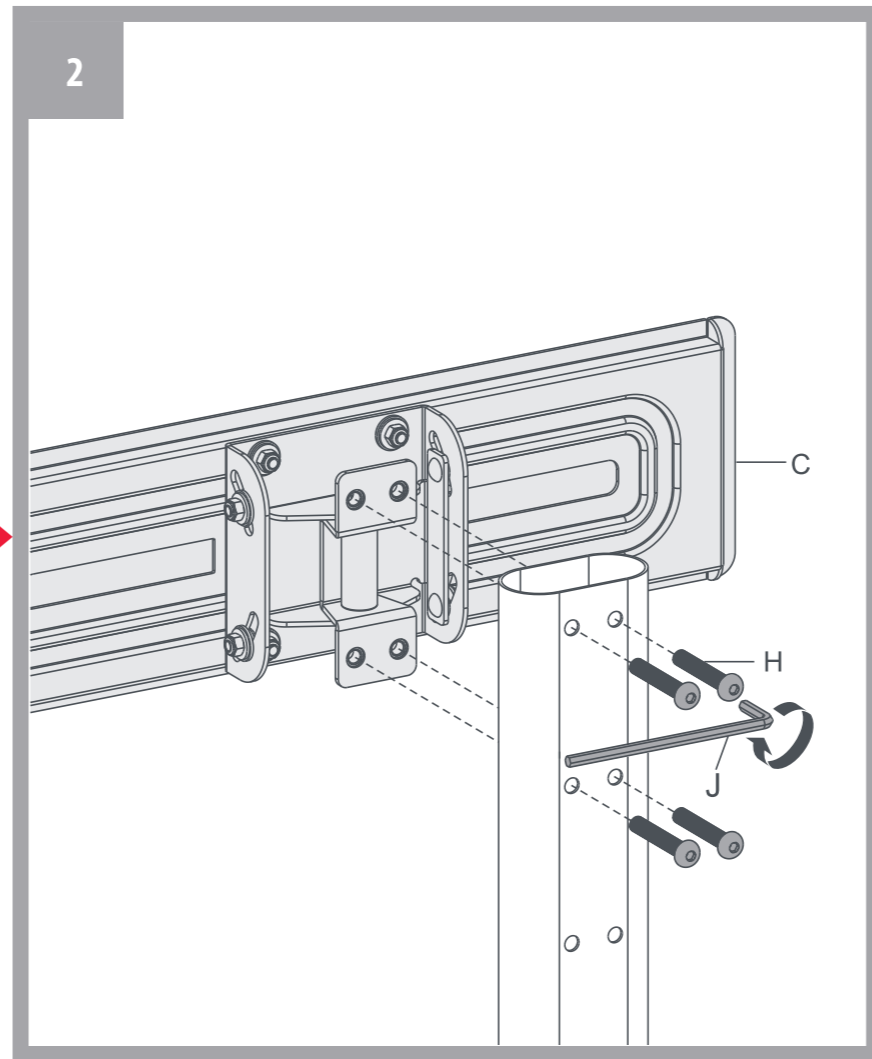

ONE FOR ALL

Support mural pour
écran plat

WM 4471

MANUEL D'UTILISATION

Besoin d'aide ?

Rendez-vous sur votre communauté <https://sav.darty.com>

START

FINISH

- A (x1)
- B (x1)
- C (x1)
- D (x2)
- E (x1)
- F (x2)
- M8x25 (x3) G
- M8x50 (x4) H
- I (x1)
- J (x1)
- M5x14 (x4) M-A
- M6x14 (x4) M-B
- M6x30 (x4) M-C
- M8x30 (x4) M-D
- M8x50 (x4) M-E
- (x4) M-F
- (x8) M-G
- (x8) M-H