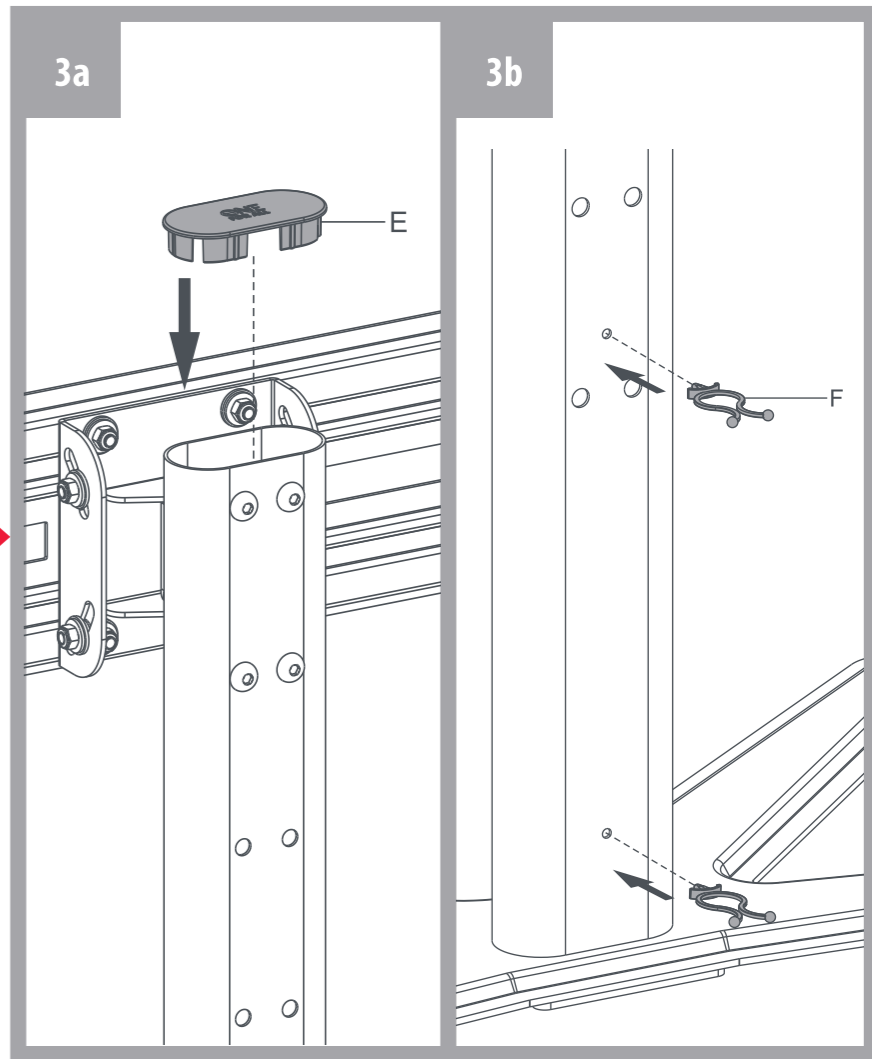

ONE FOR ALL

Support mural pour
écran plat

WM 4471

MANUEL D'UTILISATION

Besoin d'aide ?

Rendez-vous sur votre communauté <https://sav.darty.com>

START

FINISH

- A (x1)
- B (x1)
- C (x1)
- D (x2)
- E (x1)
- F (x2)
- M8x25 (x3) G
- M8x50 (x4) H
- I (x1)
- J (x1)
- M5x14 (x4) M-A
- M6x14 (x4) M-B
- M6x30 (x4) M-C
- M8x30 (x4) M-D
- M8x50 (x4) M-E
- (x4) M-F
- (x8) M-G
- (x8) M-H