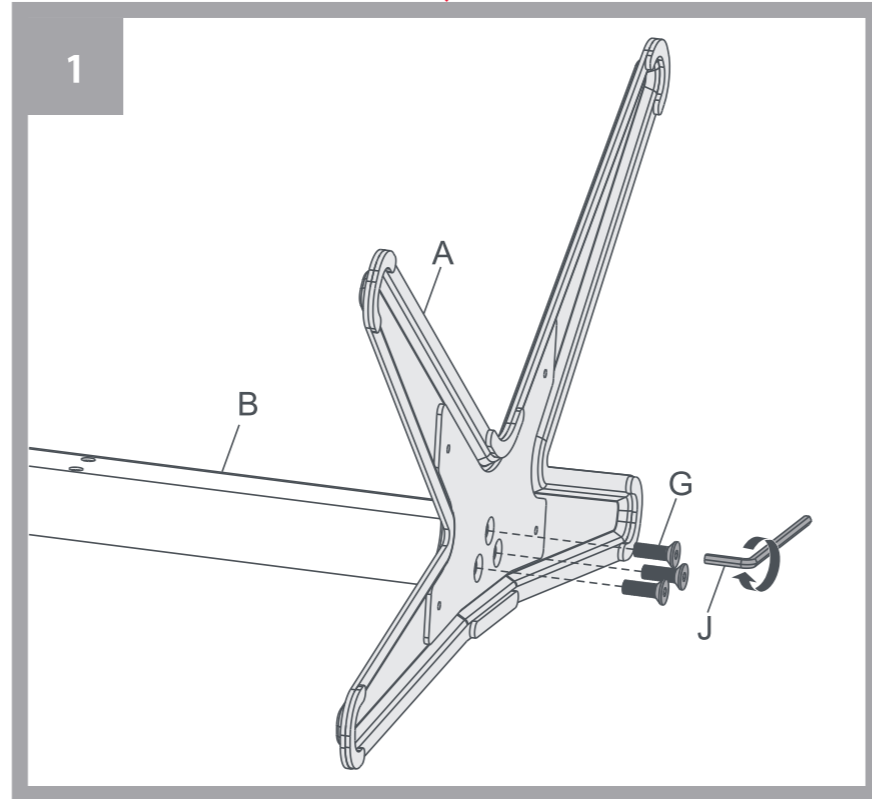

ONE FOR ALL

Support mural pour
écran plat

WM 4471

MANUEL D'UTILISATION

Besoin d'aide ?

Rendez-vous sur votre communauté <https://sav.darty.com>

START

FINISH

- A (x1)
- B (x1)
- C (x1)
- D (x2)
- E (x1)
- F (x2)
- M8x25 (x3) G
- M8x50 (x4) H
- I (x1)
- J (x1)
- M5x14 (x4) M-A
- M6x14 (x4) M-B
- M6x30 (x4) M-C
- M8x30 (x4) M-D
- M8x50 (x4) M-E
- (x4) M-F
- (x8) M-G
- (x8) M-H